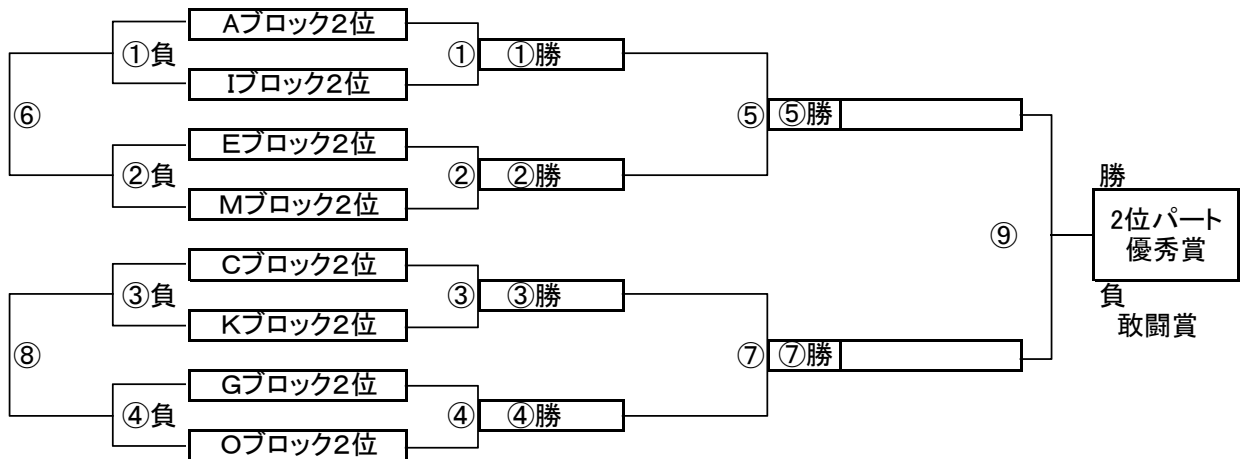

大会三日目【2位パート】順位トーナメント戦(試合時間 <15-5-15>分)

2位パート会場:瀬崎グランドA面(荒天により大会日程が変更となっても会場は変わりません)

大会三日目【2位パート】順位トーナメント戦(試合時間 <15-5-15>分)

2位パート会場:瀬崎グランドB面(荒天により大会日程が変更となっても会場は変わりません)