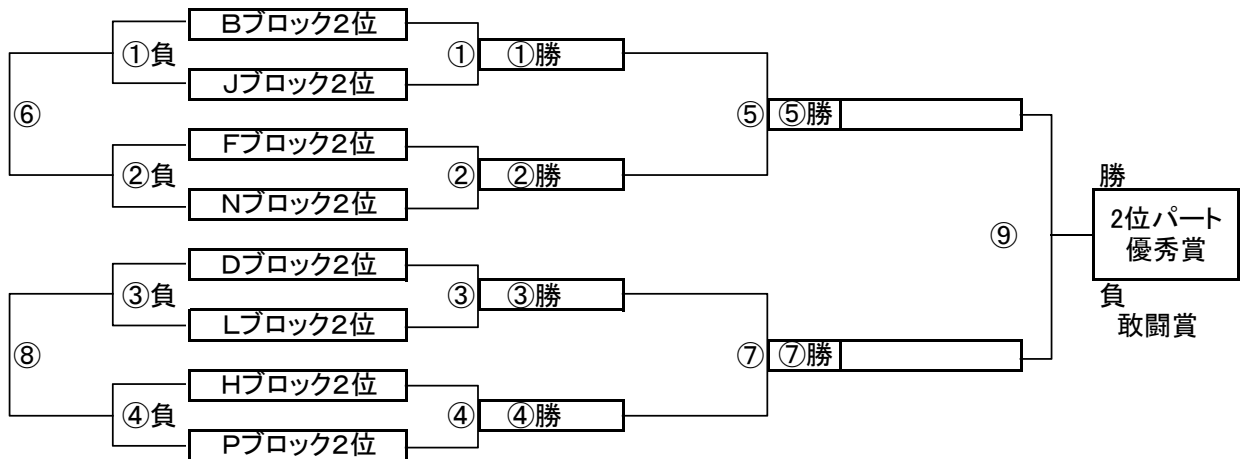

1位パート決勝トーナメントスケジュール
(そうか公園B面)

	時間	A側		B側	審判	
①	9:00	Bブロック1位	-	Jブロック1位	Dブロック1位	Lブロック1位
②	9:45	Fブロック1位	-	Nブロック1位	Hブロック1位	Pブロック1位
③	10:30	Dブロック1位	-	Lブロック1位	Bブロック1位	Jブロック1位
④	11:15	Hブロック1位	-	Pブロック1位	Fブロック1位	Nブロック1位
⑤	12:00	B面①勝	-	B面②勝	B面①負	B面②負
⑥	12:45	B面①負	-	B面②負	B面①勝	B面②勝
⑦	13:30	B面③勝	-	B面④勝	B面③負	B面④負
⑧	14:15	B面③負	-	B面④負	B面③勝	B面④勝

大会三日目【2位パート】順位トーナメント戦(試合時間 <15-5-15>分)

2位パート会場:瀬崎グランドA面(荒天により大会日程が変更となっても会場は変わりません)

大会三日目【2位パート】順位トーナメント戦(試合時間 <15-5-15>分)

2位パート会場:瀬崎グランドB面(荒天により大会日程が変更となっても会場は変わりません)

2位パート トーナメントスケジュール
(瀬崎グランドA面)

	時間	A側		B側	審判
①	9:00	Aブロック2位	-	Iブロック2位	Cブロック2位 Kブロック2位
②	9:45	Eブロック2位	-	Mブロック2位	Gブロック2位 Oブロック2位
③	10:30	Cブロック2位	-	Kブロック2位	Aブロック2位 Iブロック2位
④	11:15	Gブロック2位	-	Oブロック2位	Eブロック2位 Mブロック2位
⑤	12:00	A面①勝	-	A面②勝	A面①負 A面②負
⑥	12:45	A面①負	-	A面②負	A面①勝 A面②勝
⑦	13:30	A面③勝	-	A面④勝	A面③負 A面④負
⑧	14:15	A面③負	-	A面④負	A面③勝 A面④勝
⑨	15:00	A面⑤勝	-	A面⑦勝	A面⑤負 A面⑦負