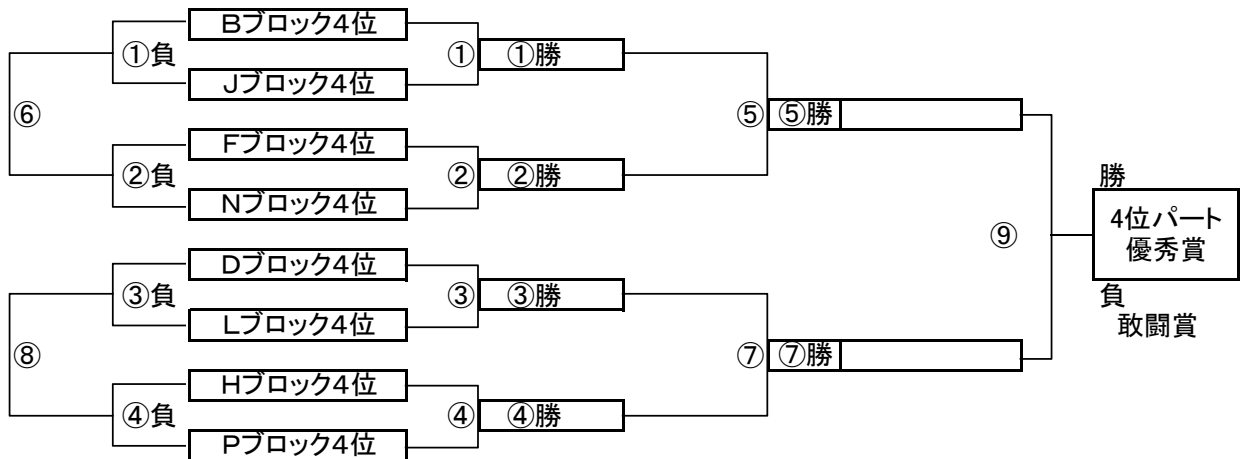

大会三日目【4位パート】順位トーナメント戦(試合時間 <15-5-15>分)

4位パート会場:川柳小学校(荒天により大会日程が1/16となる場合、会場は長栄小学校)

大会三日目【4位パート】順位トーナメント戦(試合時間 <15-5-15>分)

4位パート会場:稲荷小学校(荒天により大会日程が1/16となる場合、会場は新田小学校)

4位パート トーナメントスケジュール
(川柳小学校、1/16実施時:長栄小学校)