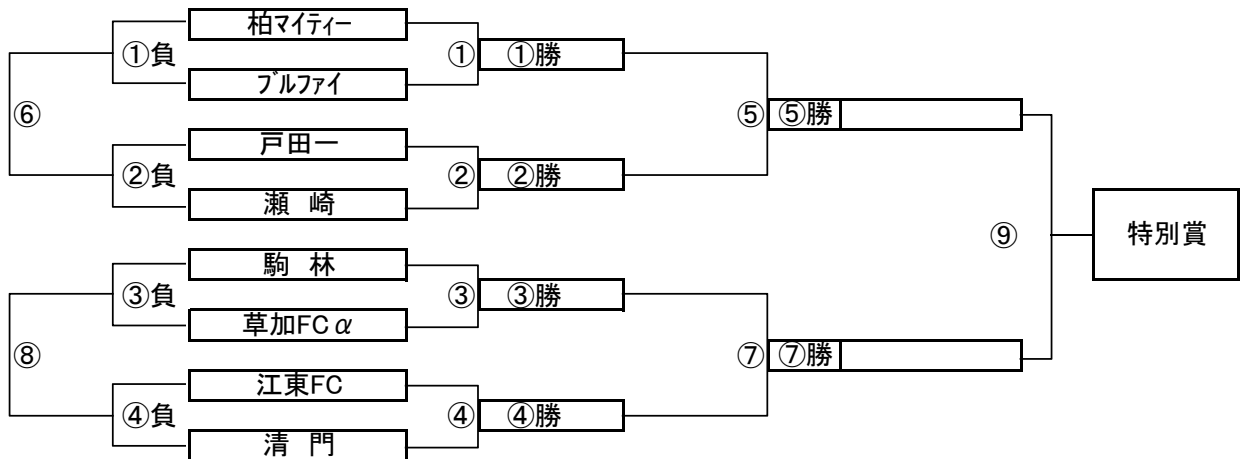

パターン6/8でのA, Bブロックトーナメント戦(試合時間 <15-5-15>分)

A, Bブロック会場: そうか公園A面(1/11(祝・月)が荒天で大会日程が1/16(土)に変更となっても会場は変わりません)

パターン6/8でのA, Bブロックトーナメント戦(試合時間 <15-5-15>分)

C, Dブロック会場: そうか公園B面(1/11(祝・月)が荒天で大会日程が1/16(土)に変更となっても会場は変わりません)