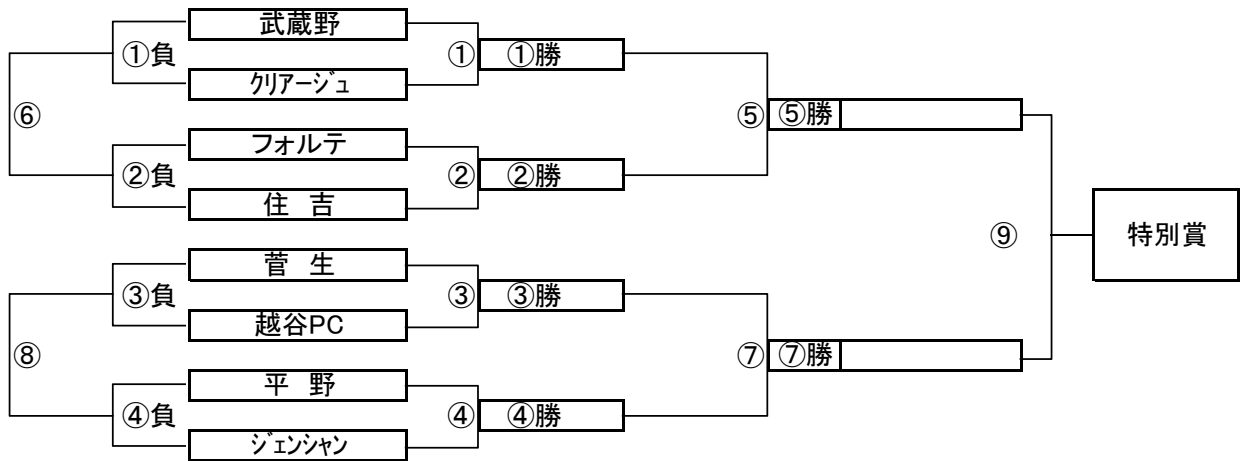

パターン5でのM, Nブロックトーナメント戦(試合時間 <15-5-15>分)

M, Nブロック会場:川柳小学校(1/11(祝・月)が荒天で大会日程が1/16(土)に変更となった場合、会場は長栄小学校)