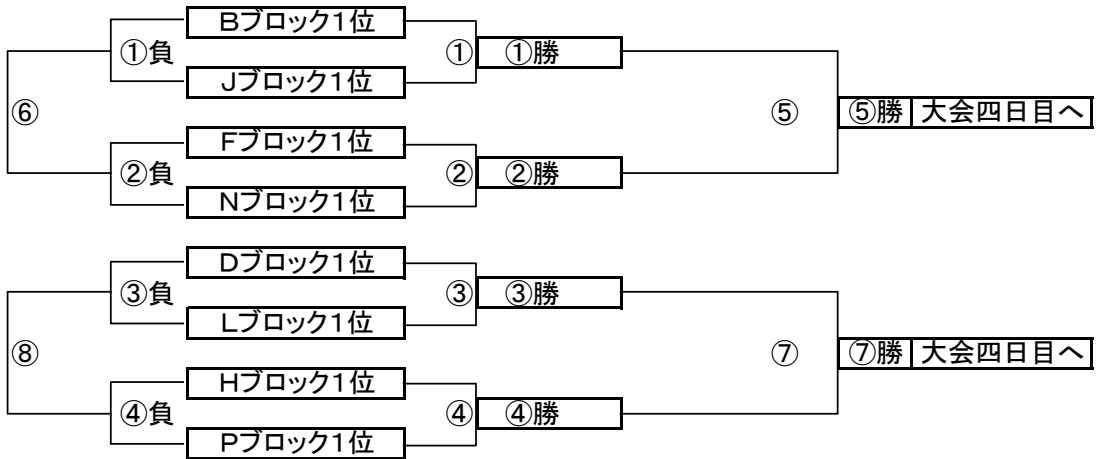

大会三日目【1位パート】順位トーナメント戦(試合時間 <15-5-15>分)

1位パート会場: そうか公園A面(荒天により大会日程が変更となっても会場は変わりません)

大会三日目【1位パート】順位トーナメント戦(試合時間 <15-5-15>分)

1位パート会場: そうか公園B面(荒天により大会日程が変更となっても会場は変わりません)

1位パート決勝トーナメントスケジュール
(そうか公園A面)

	時間	A側		B側	審判	
①	9:00	Aブロック1位	-	Iブロック1位	Cブロック1位	Kブロック1位
②	9:45	Eブロック1位	-	Mブロック1位	Gブロック1位	Oブロック1位
③	10:30	Cブロック1位	-	Kブロック1位	Aブロック1位	Iブロック1位
④	11:15	Gブロック1位	-	Oブロック1位	Eブロック1位	Mブロック1位
⑤	12:00	A面①勝	-	A面②勝	A面①負	A面②負
⑥	12:45	A面①負	-	A面②負	A面①勝	A面②勝
⑦	13:30	A面③勝	-	A面④勝	A面③負	A面④負
⑧	14:15	A面③負	-	A面④負	A面③勝	A面④勝