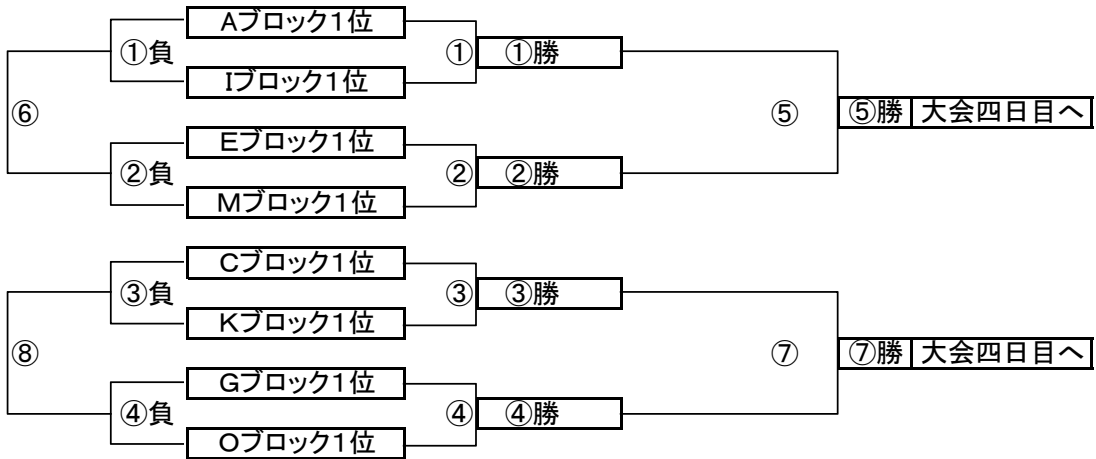

大会三日目【1位パート】順位トーナメント戦(試合時間 <15-5-15>分)

1位パート会場: そうか公園A面(荒天により大会日程が変更となっても会場は変わりません)

大会三日目【1位パート】順位トーナメント戦(試合時間 <15-5-15>分)

1位パート会場: そうか公園B面(荒天により大会日程が変更となっても会場は変わりません)

1位パート決勝トーナメントスケジュール
(そうか公園A面)

	時間	A側		B側	審判	
①	9:00	Aブロック1位	-	Iブロック1位	Cブロック1位	Kブロック1位
②	9:45	Eブロック1位	-	Mブロック1位	Gブロック1位	Oブロック1位
③	10:30	Cブロック1位	-	Kブロック1位	Aブロック1位	Iブロック1位
④	11:15	Gブロック1位	-	Oブロック1位	Eブロック1位	Mブロック1位
⑤	12:00	A面①勝	-	A面②勝	A面①負	A面②負
⑥	12:45	A面①負	-	A面②負	A面①勝	A面②勝
⑦	13:30	A面③勝	-	A面④勝	A面③負	A面④負
⑧	14:15	A面③負	-	A面④負	A面③勝	A面④勝