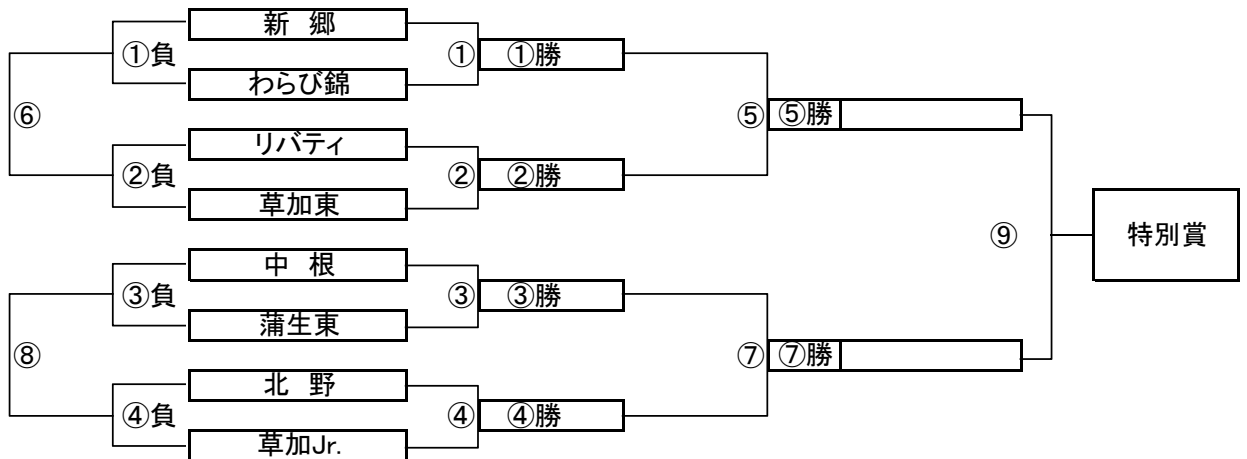

パターン6/8でのA, Bブロックトーナメント戦(試合時間 <15-5-15>分)

A, Bブロック会場: そうか公園A面(1/11(祝・月)が荒天で大会日程が1/16(土)に変更となっても会場は変わりません)

パターン6/8でのA, Bブロックトーナメント戦(試合時間 <15-5-15>分)

C, Dブロック会場: そうか公園B面(1/11(祝・月)が荒天で大会日程が1/16(土)に変更となっても会場は変わりません)