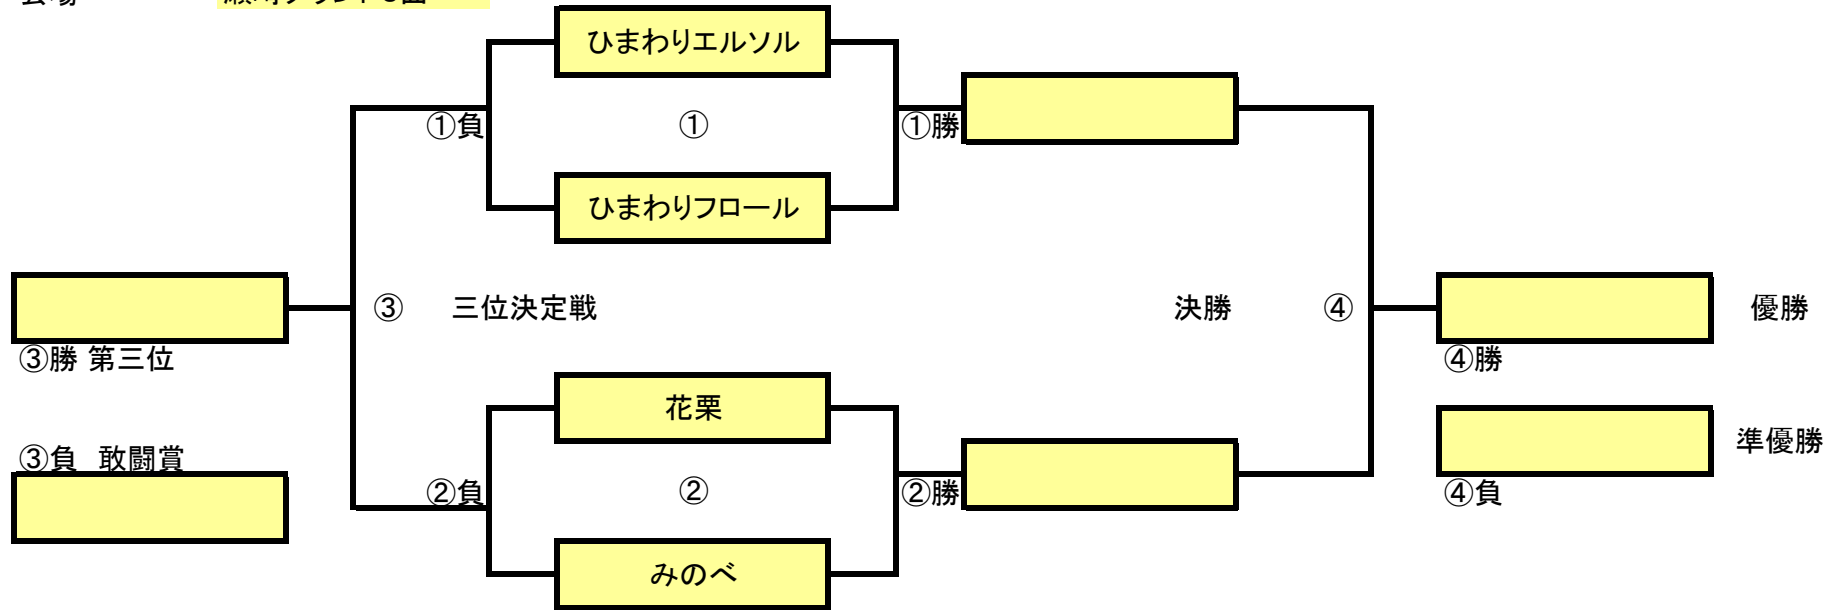

大会実施日 2015年9月20日

第67回交流大会決勝

クラス名 Bクラス

会場 瀬崎グランドA面

試合スケジュール

	開始時間	終了時間	チーム名(A1)	スコア	チーム名(A2)	審判
A①	9:00	9:45	草加東A	—	セリエタ	ひまわり 西町
A②	10:00	10:45	ひまわり	—	西町	草加東A セリエタ
A③	11:00	11:45	A①負	—	A②負	A①勝 A②勝
A④	12:00	12:45	A①勝	—	A②勝	A③勝 A③負

閉会式は、最後の試合から20分後に開始(変更の可能性あり)

大会実施日 2015年9月20日

第67回交流大会決勝

クラス名 Fクラス

会場 瀬崎グランドC面

試合スケジュール

	開始時間	終了時間	チーム名(A1)	スコア	チーム名(A2)	審判	
B①	9:00	9:35	ひまわりエルソル	—	ひまわりフロール	花栗	みのべ
B②	9:50	10:25	花栗	—	みのべ	ひまわりエルソル	ひまわりフロール
B③	10:40	11:15	B①負	—	B②負	B①勝	B②勝
B④	11:30	12:05	B①勝	—	B②勝	B③勝	B③負

閉会式は、最後の試合から20分後に開始(変更の可能性あり)

大会実施日 2015年9月20日

第67回交流大会決勝

クラス名 Dクラス

会場 瀬崎グランドB面

試合スケジュール

	開始時間	終了時間	チーム名(A1)	スコア	チーム名(A2)	審判
C①	9:00	9:35	清門	—	花栗	高砂 ひまわり
C②	9:50	10:25	高砂	—	ひまわり	清門 花栗
C③	10:40	11:15	C①負	—	C②負	C①勝 C②勝
C④	11:30	12:05	C①勝	—	C②勝	C③勝 C③負