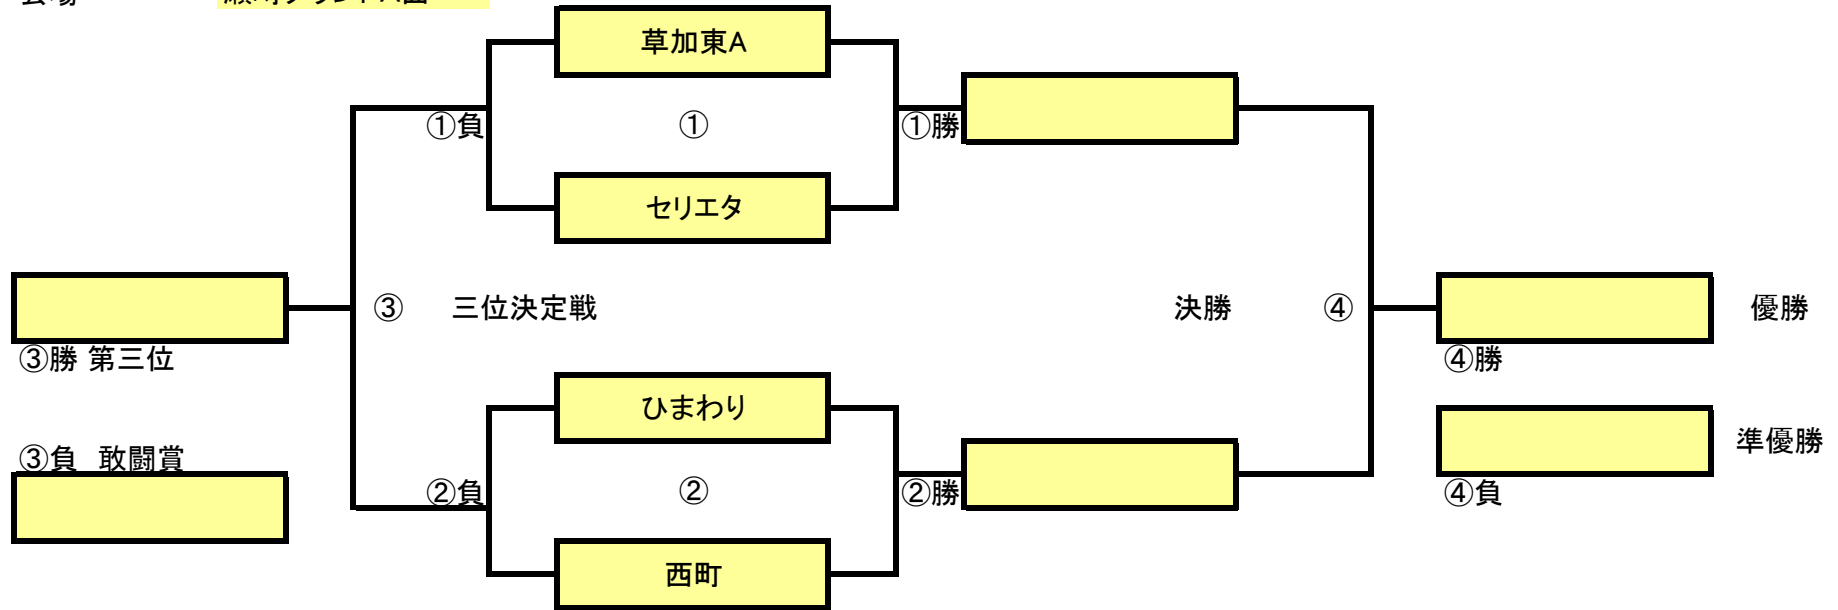

大会実施日 2015年9月20日

第67回交流大会決勝

クラス名 Bクラス

会場 瀬崎グランドA面

試合スケジュール

	開始時間	終了時間	チーム名(A1)	スコア	チーム名(A2)	審判
A①	9:00	9:45	草加東A	—	セリエタ	ひまわり 西町
A②	10:00	10:45	ひまわり	—	西町	草加東A セリエタ
A③	11:00	11:45	A①負	—	A②負	A①勝 A②勝
A④	12:00	12:45	A①勝	—	A②勝	A③勝 A③負

閉会式は、最後の試合から20分後に開始(変更の可能性あり)

大会実施日 2015年9月20日

第67回交流大会決勝

クラス名 Fクラス

会場 瀬崎グランドC面

試合スケジュール

	開始時間	終了時間	チーム名(A1)	スコア	チーム名(A2)	審判	
B①	9:00	9:35	ひまわりエルソル	—	ひまわりフロール	花栗	みのべ
B②	9:50	10:25	花栗	—	みのべ	ひまわりエルソル	ひまわりフロール
B③	10:40	11:15	B①負	—	B②負	B①勝	B②勝
B④	11:30	12:05	B①勝	—	B②勝	B③勝	B③負

閉会式は、最後の試合から20分後に開始(変更の可能性あり)

大会実施日 2015年9月20日

第67回交流大会決勝

クラス名 Dクラス

会場 瀬崎グランドB面

試合スケジュール

	開始時間	終了時間	チーム名(A1)	スコア	チーム名(A2)	審判
C①	9:00	9:35	清門	—	花栗	高砂 ひまわり
C②	9:50	10:25	高砂	—	ひまわり	清門 花栗
C③	10:40	11:15	C①負	—	C②負	C①勝 C②勝
C④	11:30	12:05	C①勝	—	C②勝	C③勝 C③負