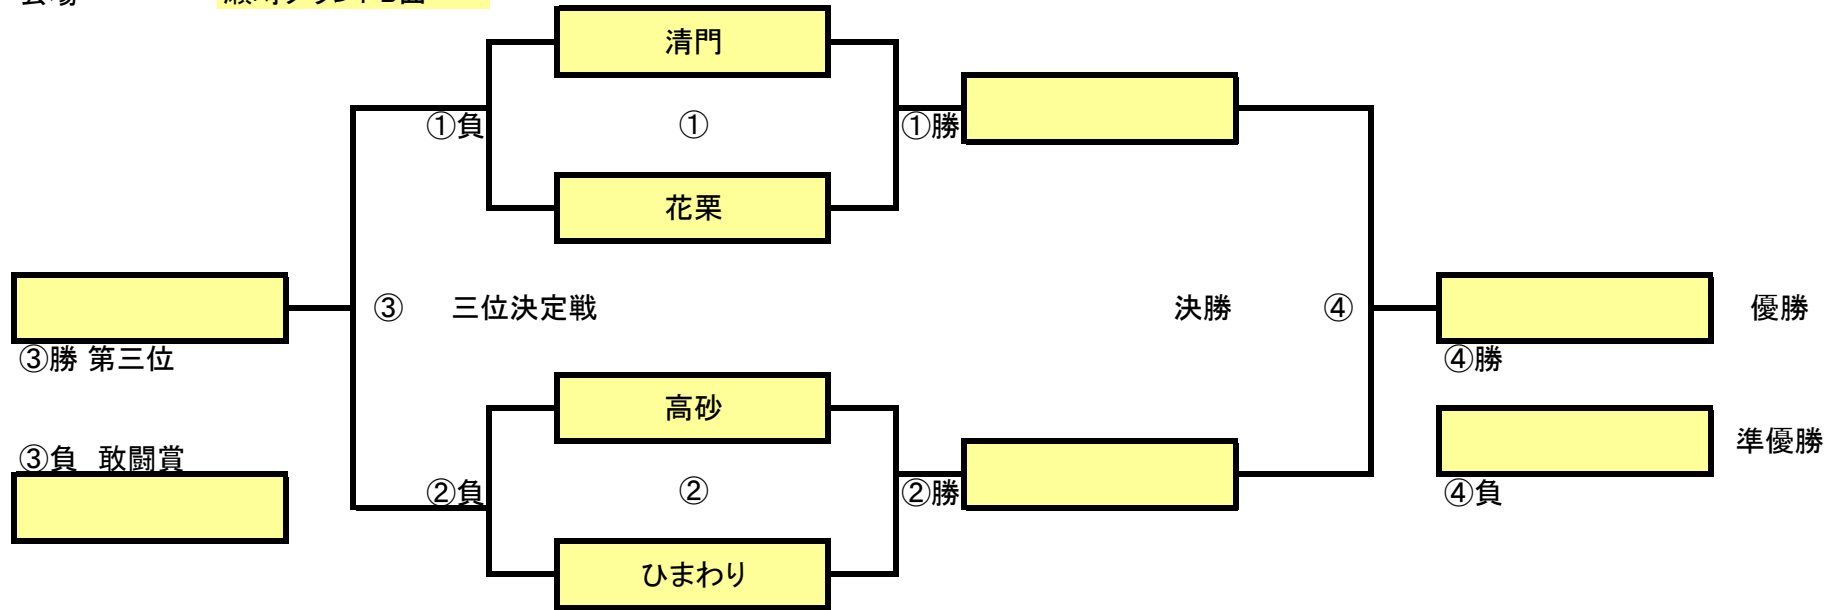

閉会式は、最後の試合から20分後に開始(変更の可能性あり)

大会実施日 2015年9月20日

第67回交流大会決勝

クラス名 Fクラス

会場 瀬崎グランドC面

試合スケジュール

	開始時間	終了時間	チーム名(A1)	スコア	チーム名(A2)	審判	
B①	9:00	9:35	ひまわりエルソル	—	ひまわりフロール	花栗	みのべ
B②	9:50	10:25	花栗	—	みのべ	ひまわりエルソル	ひまわりフロール
B③	10:40	11:15	B①負	—	B②負	B①勝	B②勝
B④	11:30	12:05	B①勝	—	B②勝	B③勝	B③負

閉会式は、最後の試合から20分後に開始(変更の可能性あり)

大会実施日 2015年9月20日

第67回交流大会決勝

クラス名 Dクラス

会場 瀬崎グランドB面

試合スケジュール

	開始時間	終了時間	チーム名(A1)	スコア	チーム名(A2)	審判
C①	9:00	9:35	清門	—	花栗	高砂 ひまわり
C②	9:50	10:25	高砂	—	ひまわり	清門 花栗
C③	10:40	11:15	C①負	—	C②負	C①勝 C②勝
C④	11:30	12:05	C①勝	—	C②勝	C③勝 C③負