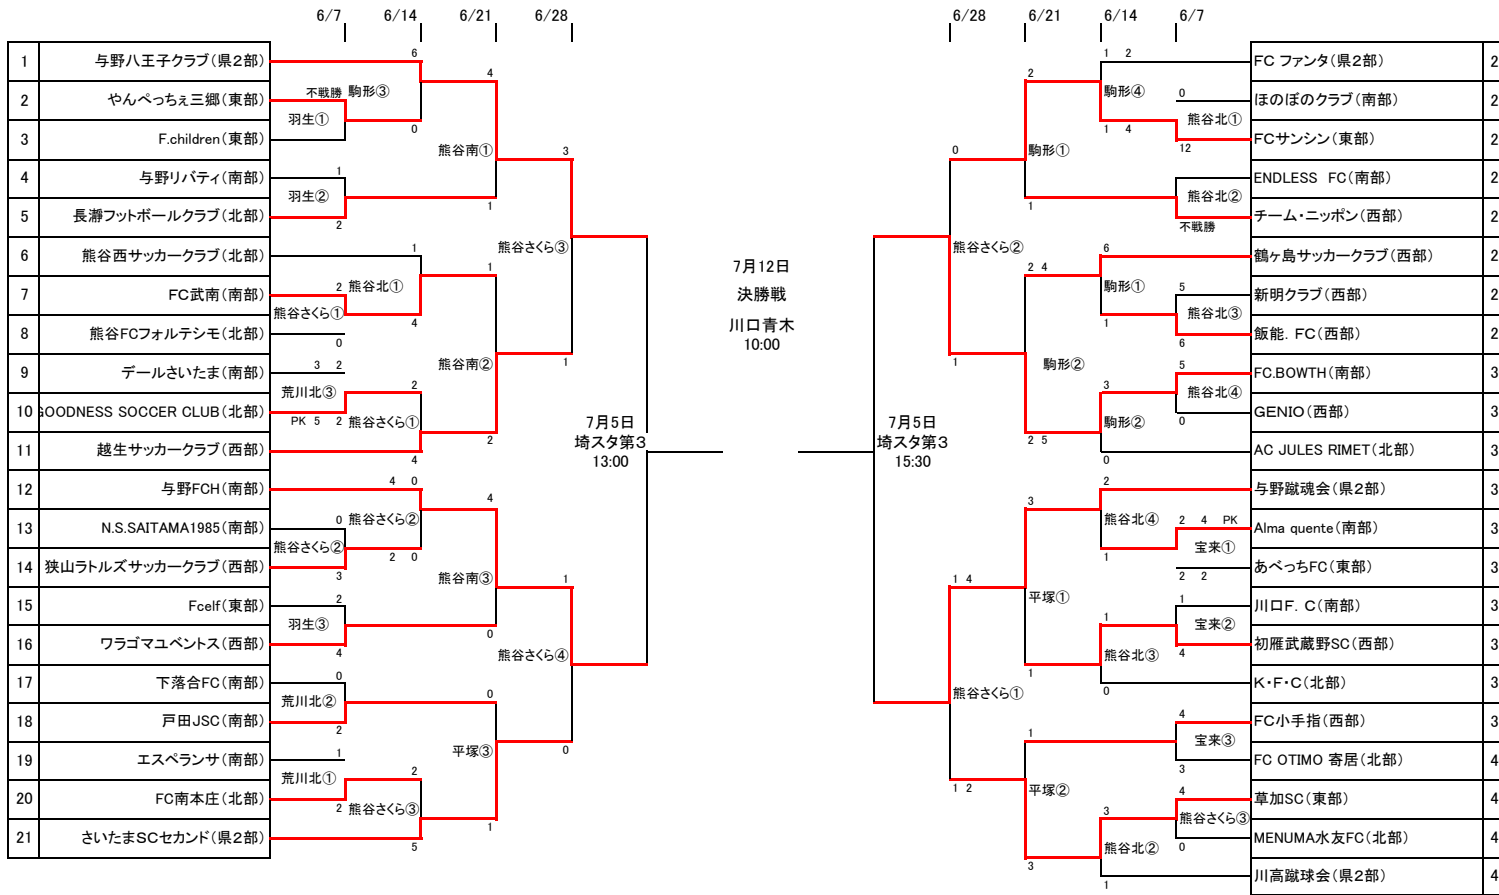

第22回クラブ選手権埼玉大会トーナメント表

6月28日 4回戦までチーム帯同審判です。(1人)

6月28日 4回戦までチーム帯同審判です。(1人)

グラウンド名	6月7日	6月14日	6月21日	6月28日	7月5日	7月12日	7月19日	7月26日
大宮宝来(宝来)	○							
荒川総合北側(荒川北)	○							
熊谷さくら陸上競技場(芝)(熊谷さくら)	○	○		○				
熊谷さくら多目的北(熊谷北)	○	○						
熊谷さくら多目的南(熊谷南)			○	○				
駒形グラウンド(駒形)		○	○					
上尾平塚(平塚)			○					
羽生陸上競技場(羽生)	○							
埼玉スタジアム3					○			
川口青木公園						○		

帯同副審

1試合目 9:30

2試合目 11:10

3試合目 12:50

4試合目 14:30