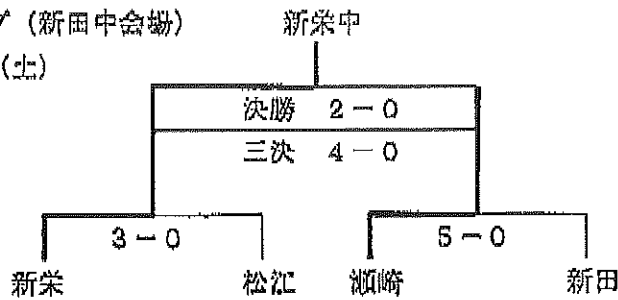

平成 26 年度ライオンズ杯サッカーの部 予選ラウンド結果

Aグループ (草加中会場)

2/7 (土)

	川柳中	草加中	両新田中	勝点
川柳中		△ 1-1	○ 7-3	4
草加中	△ 1-1		○ 8-1	4
両新田中	● 3-7	● 1-8		0

得失点差 川柳+4 草加+7

→草加中が一位

Bグループ (新田中会場)

2/7 (土)