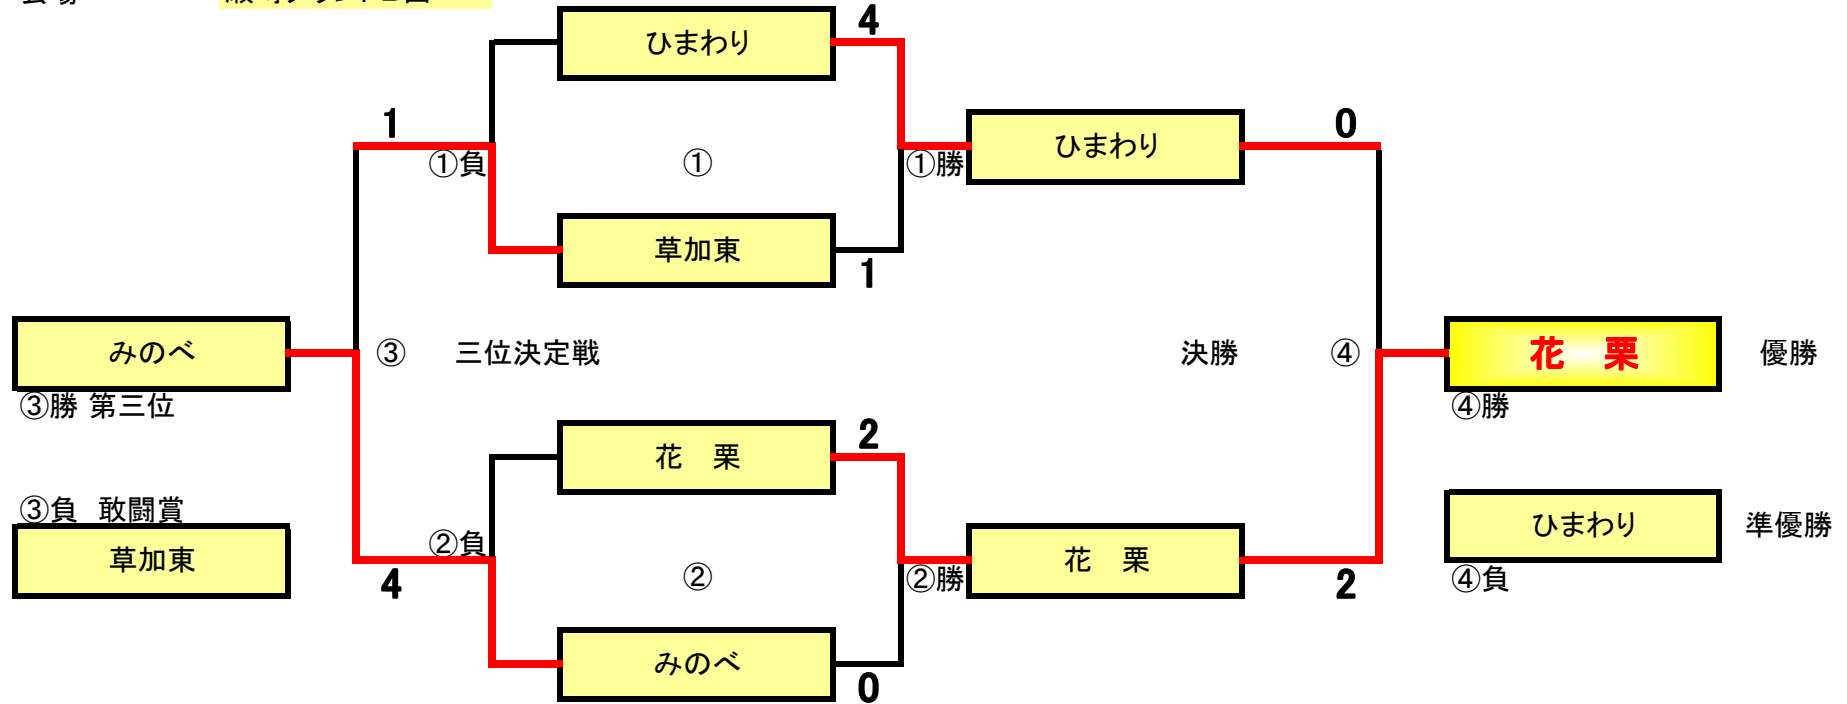

大会実施日 2015年2月8日

第66回交流大会決勝

クラス名 Fクラス

会場 瀬崎グランドB面

試合スケジュール

	開始時間	終了時間	チーム名(A1)	スコア			チーム名(A2)	審判	
					—				
B①	9:00	9:35	ひまわり	4	—	1	草加東	花栗	みのべ
B②	9:50	10:25	花栗	2	—	0	みのべ	ひまわり	草加東
B③	10:40	11:15	B①負 草加東	1	—	4	B②負 みのべ	B①勝 ひまわり	B②勝 花栗
B④	11:30	12:05	B①勝 ひまわり	0	—	2	B②勝 花栗	B③勝 みのべ	B③負 草加東

閉会式は、最後の試合から20分後に開始(変更の可能性あり)