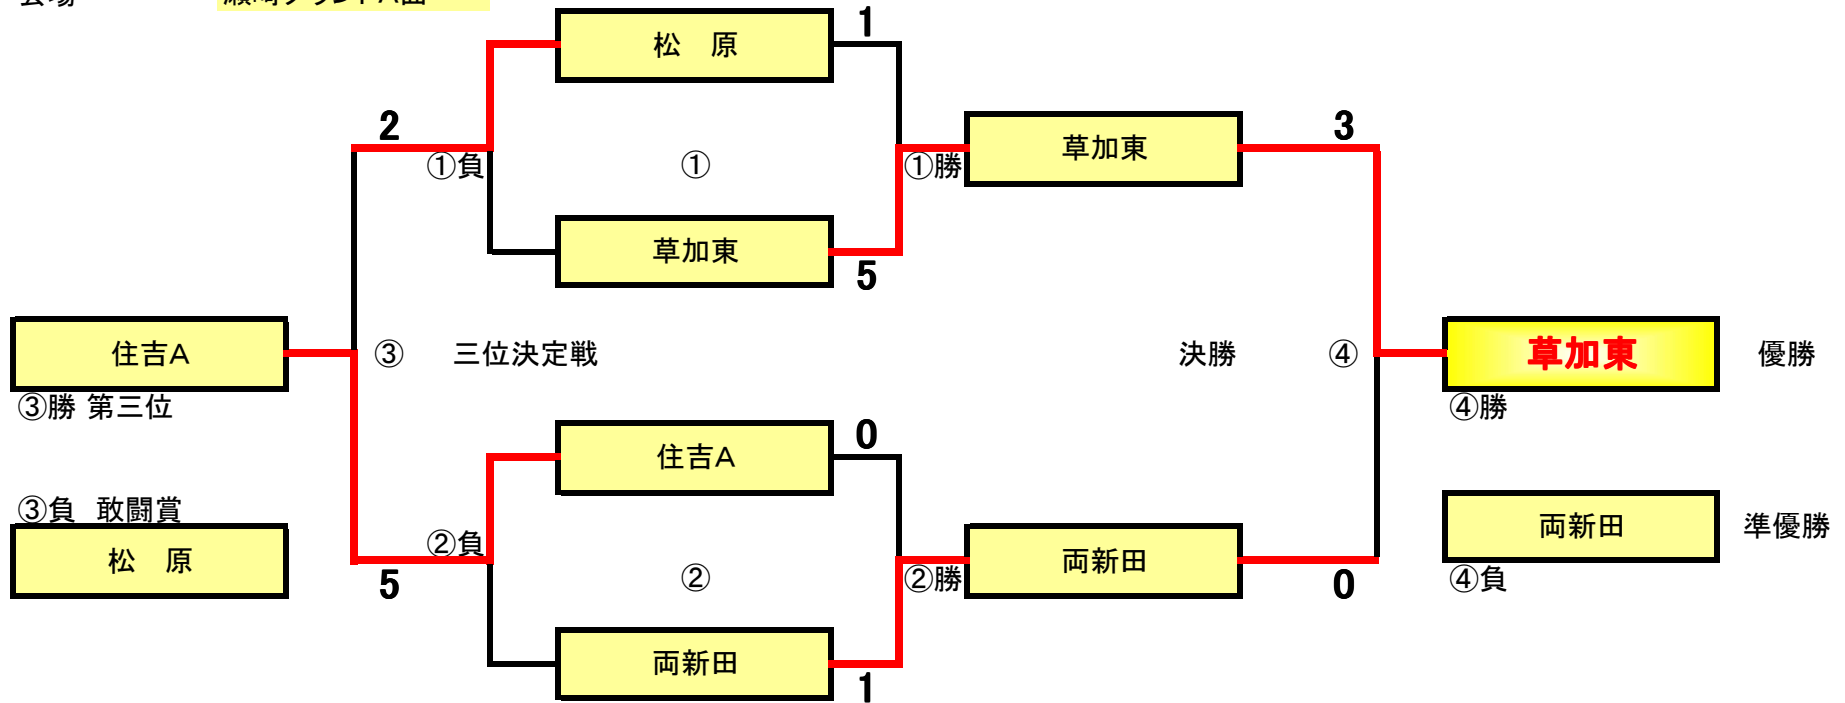

大会実施日 2015年2月8日

第66回交流大会決勝

クラス名 Bクラス

会場 瀬崎グランドA面

試合スケジュール

	開始時間	終了時間	チーム名(A1)	スコア			チーム名(A2)	審判	
A①	9:00	9:45	松原	1	—	5	草加東	住吉A	両新田
A②	10:00	10:45	住吉A	0	—	1	両新田	松原	草加東
A③	11:00	11:45	A①負 松原	2	—	5	A②負 住吉A	A①勝 草加東	A②勝 両新田
A④	12:00	12:45	A①勝 草加東	3	—	0	A②勝 両新田	A③勝 住吉A	A③負 松原

閉会式は、最後の試合から20分後に開始(変更の可能性あり)