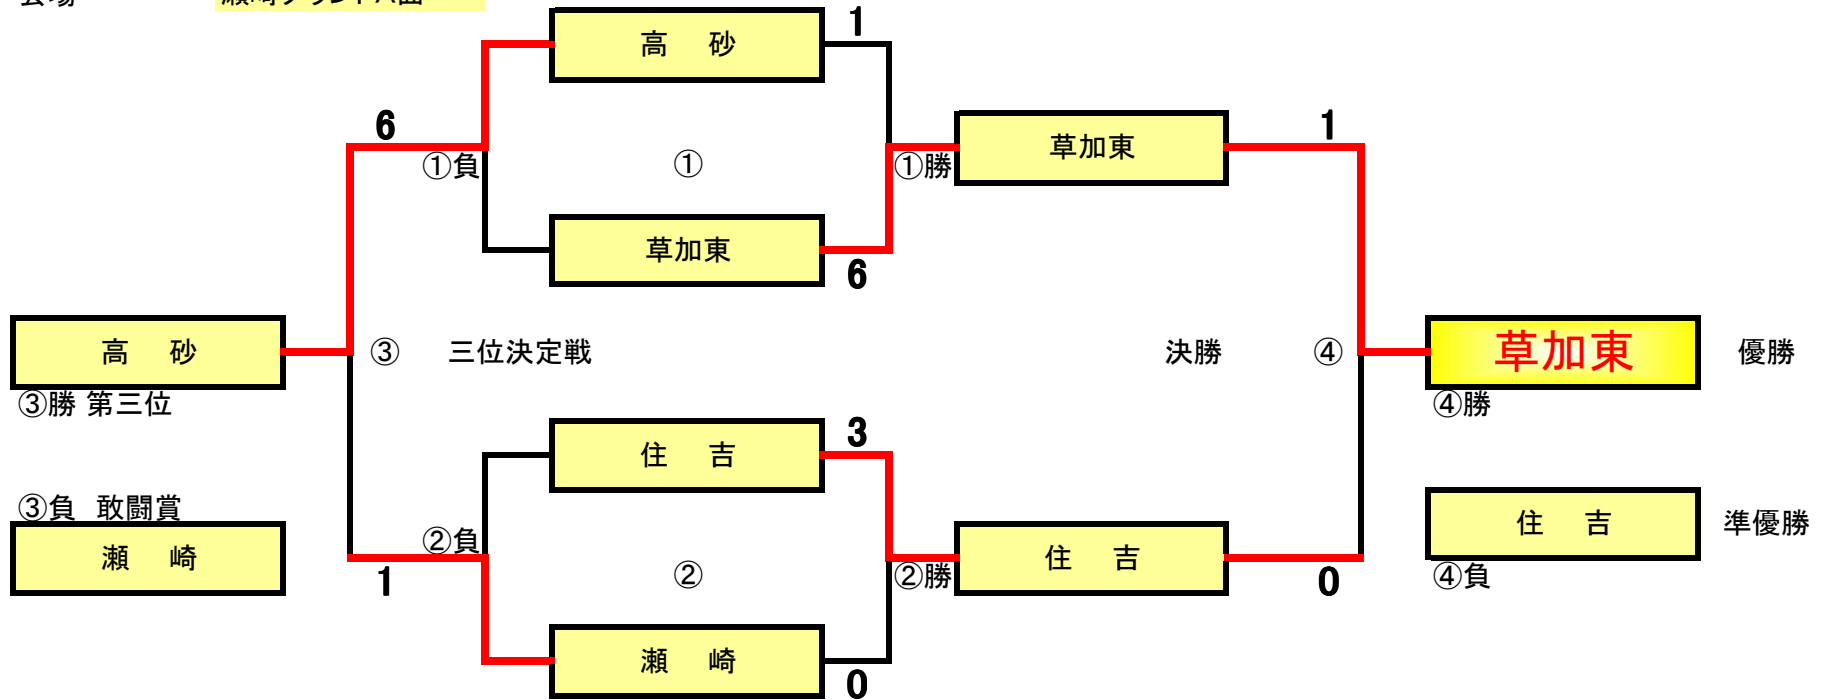

大会実施日 2015年2月11日

第66回交流大会決勝

クラス名 Aクラス

会場 瀬崎グランドA面

試合スケジュール

	開始時間	終了時間	チーム名(A1)	スコア			チーム名(A2)	審判	
				1	—	6		住吉	瀬崎
A①	9:00	9:45	高砂	1	—	6	草加東	住吉	瀬崎
A②	10:00	10:45	住吉	3	—	0	瀬崎	高砂	草加東
A③	11:00	11:45	A①負 高砂	6	—	1	A②負 瀬崎	A①勝 草加東	A②勝 住吉
A④	12:00	12:45	A①勝 草加東	1	—	0	A②勝 住吉	A③勝 高砂	A③負 瀬崎

閉会式は、最後の試合から20分後に開始(変更の可能性あり)