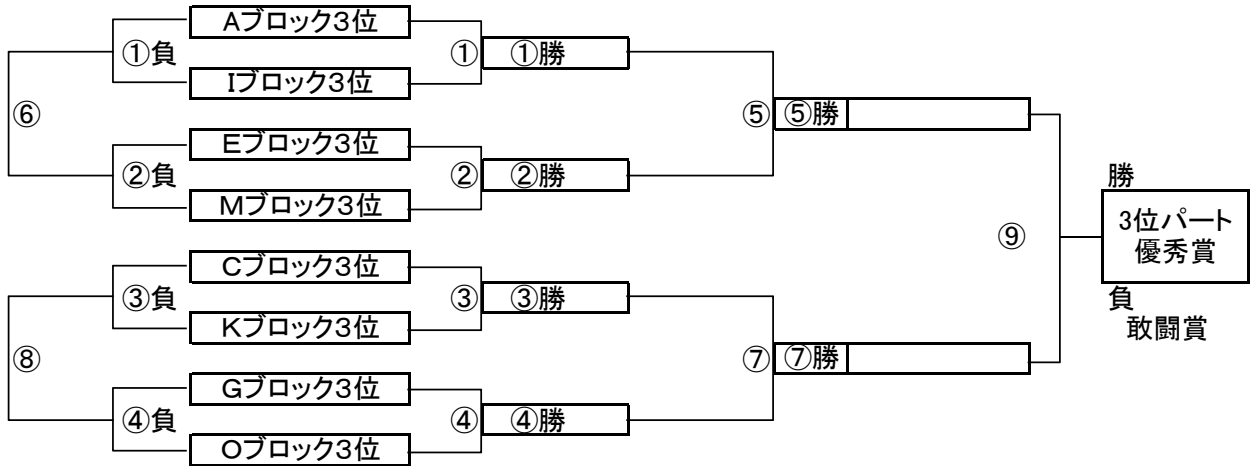

大会3日日目【3位パート】順位トーナメント戦(試合時間 <15-5-15>分)

3位パート会場: 瀬崎グランドC面(荒天により大会日程1/17となる場合、会場は富士グランド)

大会3日日目【2位パート】順位トーナメント戦(試合時間 <15-5-15>分)

3位パート会場: 富士グランド(荒天により大会日程1/17となる場合、会場は両新田小学校)