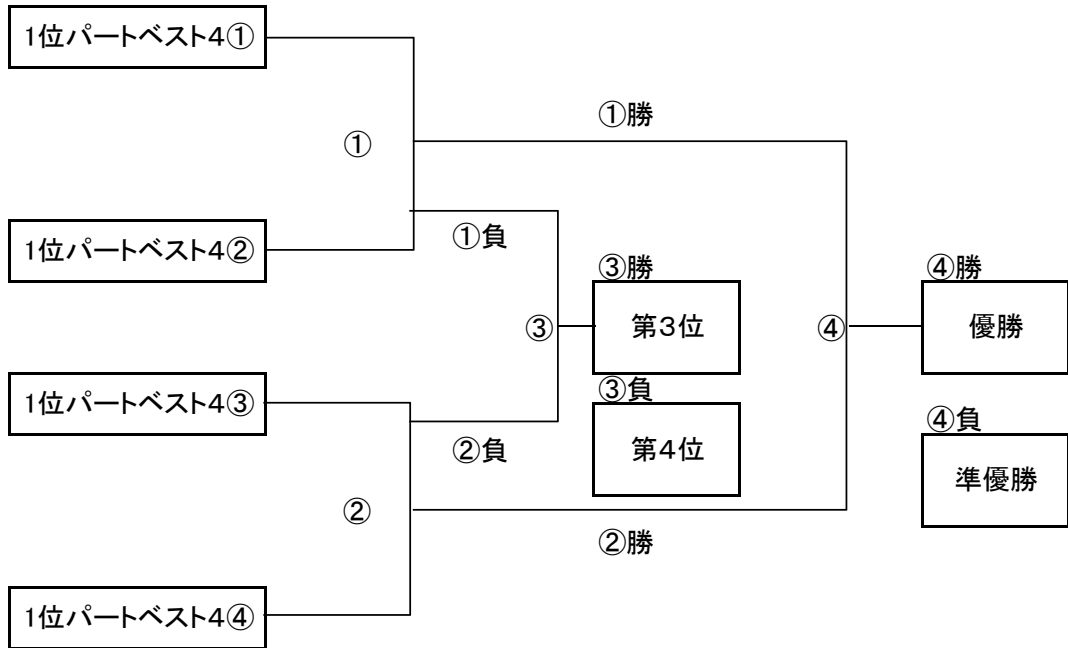

大会4日日目【優勝決定戦】トーナメント戦(試合時間 <20-5-20>分)

優勝決定戦:会場 草加公園(荒天により1/17(土)→1/18(日)となっても会場は変わりません。

優勝決定戦スケジュール

	時間	A側	B側	審判	
①	9:00	1位パート①	1位パート②	1位パート③	1位パート④
②	10:00	1位パート③	1位パート④	1位パート①	1位パート②
③	11:30	①負	②負	本部	本部
④	12:20	①勝	②勝	本部	本部
⑤	13:30	表彰式及び閉会式			

チーム事情により大会4日目に参加できないチームがある場合は、参加辞退チームに最後に負けたチームが繰り上がり出場となります。