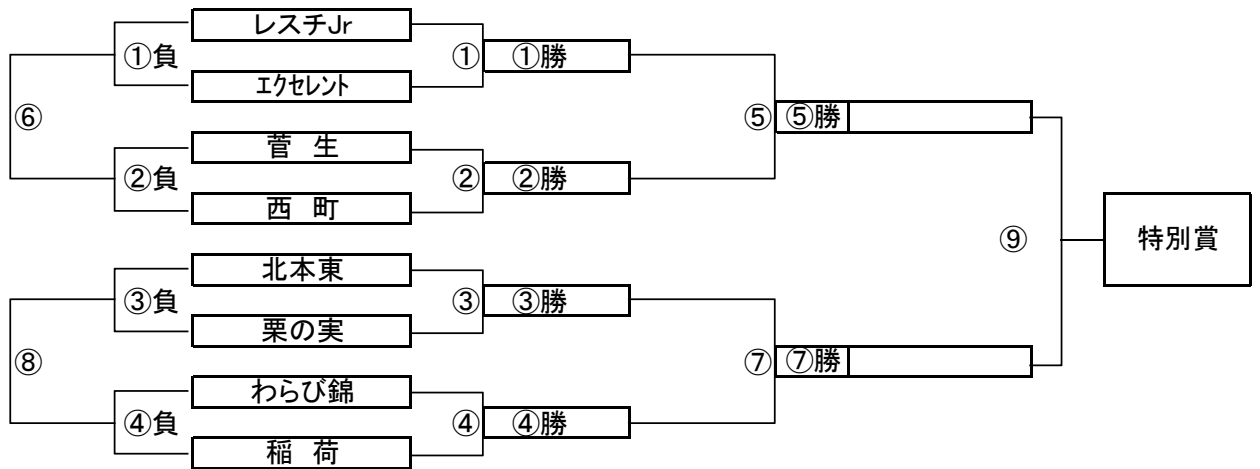

パターン5でのE, Fブロックトーナメント戦(試合時間 <15-5-15>分)

E, Fブロック会場: 瀬崎グランドA面(1/12(祝・月)が荒天で大会日程が1/17(土)に変更となっても会場は変わりません)

パターン5でのG, Hブロックトーナメント戦(試合時間 <15-5-15>分)

G, Hブロック会場: 瀬崎グランドB面(1/12(祝・月)が荒天で大会日程が1/17(土)に変更となっても会場は変わりません)