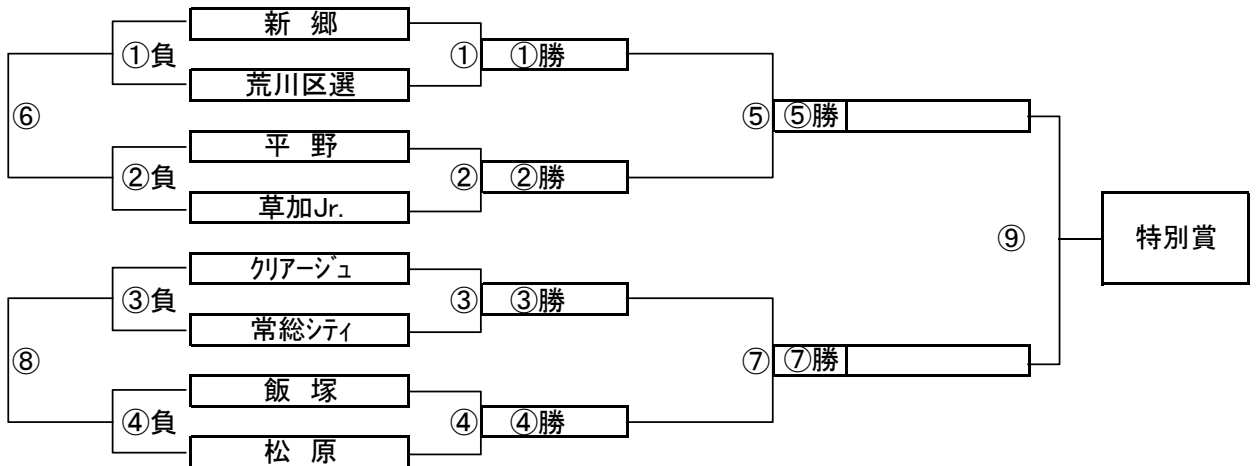

I, Jブロック トーナメントスケジュール
(瀬崎グランドC面、1/17実施時富士グランド)

	時間	A側		B側	審判
①	9:00	協和	-	芝樋ノ爪	大袋 那須
②	9:45	フォルテ	-	新田	川口 清門
③	10:30	大袋	-	那須	協和 芝樋ノ爪
④	11:15	川口	-	清門	フォルテ 新田
⑤	12:00	C面①勝	-	C面②勝	C面①負 C面②負
⑥	12:45	C面①負	-	C面②負	C面①勝 C面②勝
⑦	13:30	C面③勝	-	C面④勝	C面③負 C面④負
⑧	14:15	C面③負	-	C面④負	C面③勝 C面④勝
⑨	15:00	C面⑤勝	-	C面⑦勝	C面⑤負 C面⑦負

K, Lブロック トーナメントスケジュール
(富士グランド、1/17実施時両新田小学校)

	時間	A側		B側	審判
①	9:00	新郷	-	荒川区選	クリアージュ 常総シティ
②	9:45	平野	-	草加Jr.	飯塚 松原
③	10:30	クリアージュ	-	常総シティ	新郷 荒川区選
④	11:15	飯塚	-	松原	平野 草加Jr.
⑤	12:00	①勝	-	②勝	①負 ②負
⑥	12:45	①負	-	②負	①勝 ②勝
⑦	13:30	③勝	-	④勝	③負 ④負
⑧	14:15	③負	-	④負	③勝 ④勝
⑨	15:00	⑤勝	-	⑦勝	⑤負 ⑦負