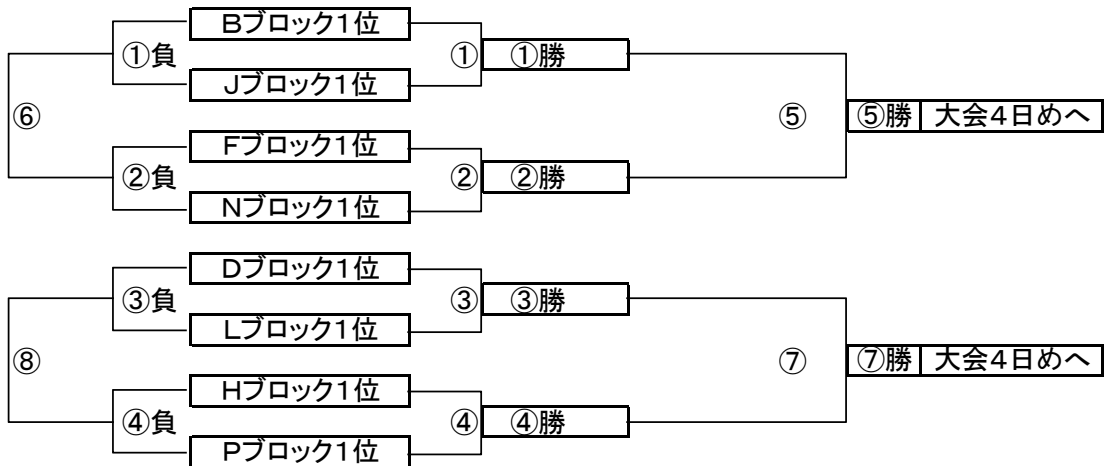

Oブロック

チーム名	シャーク	新座	尾山台	花栗	勝	負	分	勝点	得点	失点	得失	順位
シャーク	☆☆☆	-	-	-								
新座	-	☆☆☆	-	-								
尾山台	-	-	☆☆☆	-								
花栗	-	-	-	☆☆☆								

Pブロック

チーム名	開二	スカイ二砂	NKFC	両新田	勝	負	分	勝点	得点	失点	得失	順位
開二	☆☆☆	-	-	-								
スカイ二砂	-	☆☆☆	-	-								
NKFC	-	-	☆☆☆	-								
両新田	-	-	-	☆☆☆								

大会3日目目【1位パート】順位トーナメント戦(試合時間 <15-5-15>分)

1位パート会場: そうか公園A面(荒天により大会日程が変更となっても会場は変わりません)

大会3日目目【1位パート】順位トーナメント戦(試合時間 <15-5-15>分)

1位パート会場: そうか公園B面(荒天により大会日程が変更となっても会場は変わりません)

1位パート決勝トーナメントスケジュール
(そうか公園A面)

	時間	A側		B側	審判
①	9:00	Aブロック1位	-	Iブロック1位	Cブロック1位 Kブロック1位
②	9:45	Eブロック1位	-	Mブロック1位	Gブロック1位 Oブロック1位
③	10:30	Cブロック1位	-	Kブロック1位	Aブロック1位 Iブロック1位
④	11:15	Gブロック1位	-	Oブロック1位	Eブロック1位 Mブロック1位
⑤	12:00	A面①勝	-	A面②勝	A面①負 A面②負
⑥	12:45	A面①負	-	A面②負	A面①勝 A面②勝
⑦	13:30	A面③勝	-	A面④勝	A面③負 A面④負
⑧	14:15	A面③負	-	A面④負	A面③勝 A面④勝