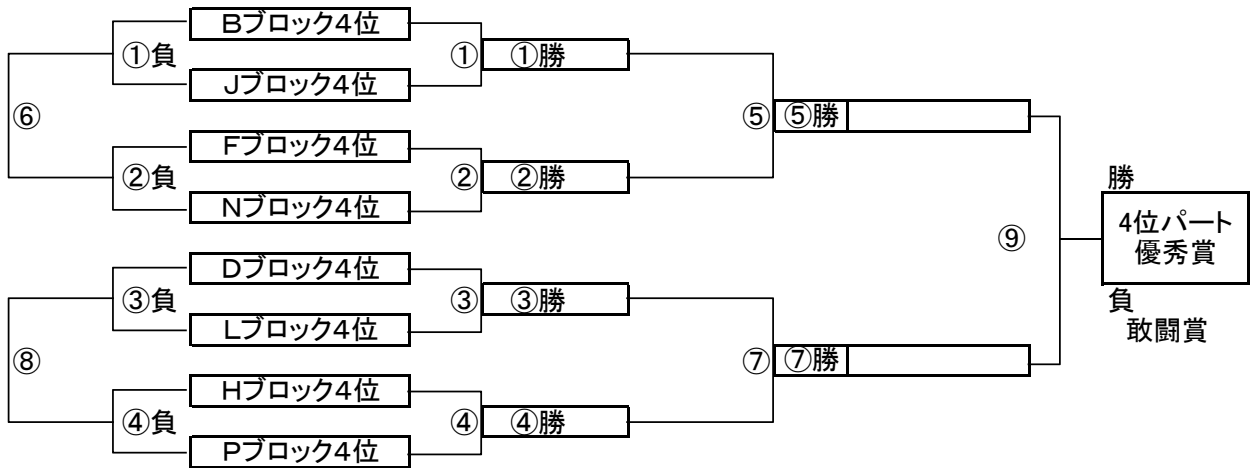

4位パート トーナメントスケジュール
(長栄小学校、1/17実施時稲荷グランド)

時間	A側		B側	審判	
① 9:00	Aブロック4位	-	Iブロック4位	Cブロック4位	Kブロック4位
② 9:45	Eブロック4位	-	Mブロック4位	Gブロック4位	Oブロック4位
③ 10:30	Cブロック4位	-	Kブロック4位	Aブロック4位	Iブロック4位
④ 11:15	Gブロック4位	-	Oブロック4位	Eブロック4位	Mブロック4位
⑤ 12:00	①勝	-	②勝	①負	②負
⑥ 12:45	①負	-	②負	①勝	②勝
⑦ 13:30	③勝	-	④勝	③負	④負
⑧ 14:15	③負	-	④負	③勝	④勝
⑨ 15:00	⑤勝	-	⑦勝	⑤負	⑦負

4位パート トーナメントスケジュール
(川柳小学校、1/17実施時 新田小学校)

時間	A側		B側	審判	
① 9:00	Bブロック4位	-	Jブロック4位	Dブロック4位	Lブロック4位
② 9:45	Fブロック4位	-	Nブロック4位	Hブロック4位	Pブロック4位
③ 10:30	Dブロック4位	-	Lブロック4位	Bブロック4位	Jブロック4位
④ 11:15	Hブロック4位	-	Pブロック4位	Fブロック4位	Nブロック4位
⑤ 12:00	①勝	-	②勝	①負	②負
⑥ 12:45	①負	-	②負	①勝	②勝
⑦ 13:30	③勝	-	④勝	③負	④負
⑧ 14:15	③負	-	④負	③勝	④勝
⑨ 15:00	⑤勝	-	⑦勝	⑤負	⑦負