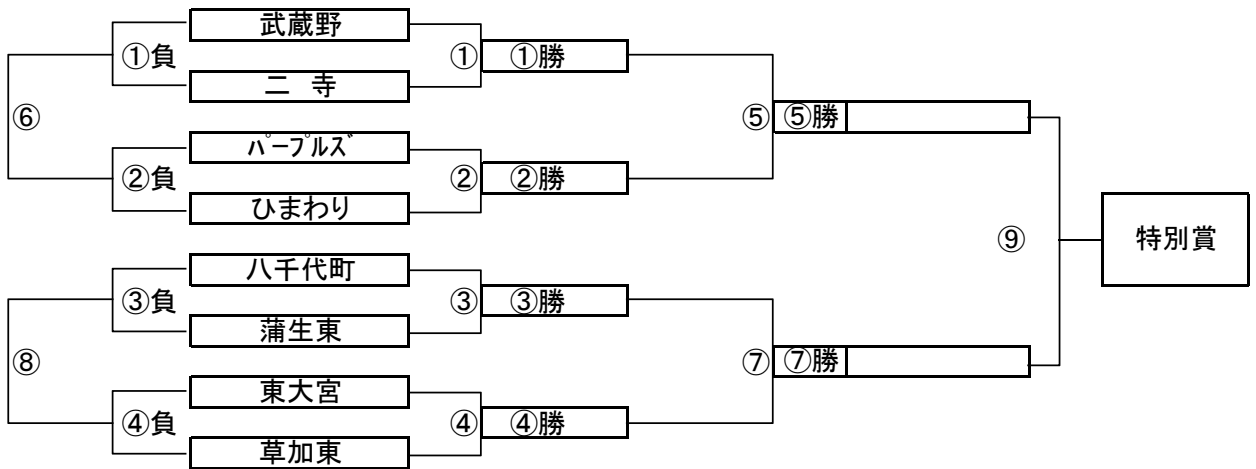

パターン5でのA, Bブロックトーナメント戦(試合時間 <15-5-15>分)

A, Bブロック会場: そうか公園A面(1/12(祝・月)が荒天で大会日程が1/17(土)に変更となっても会場は変わりません)

パターン5でのC, Dブロックトーナメント戦(試合時間 <15-5-15>分)

C, Dブロック会場: そうか公園B面(1/12(祝・月)が荒天で大会日程が1/17(土)に変更となっても会場は変わりません)