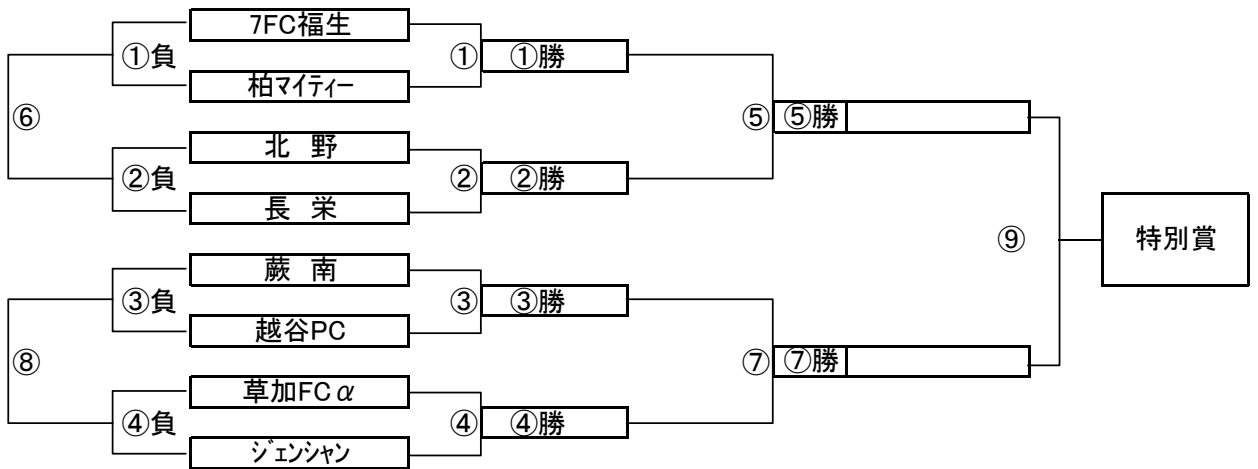

パターン5でのM, Nブロックトーナメント戦(試合時間 <15-5-15>分)

M, Nブロック会場:長栄小学校(1/12(祝・月)が荒天で大会日程が1/17(土)に変更となった場合、会場は稲荷小学校)