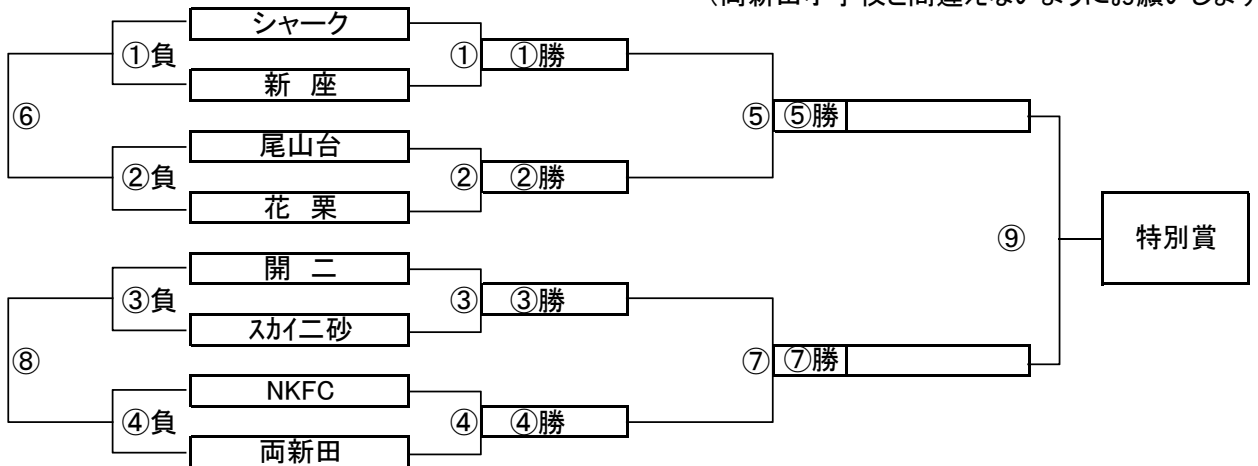

パターン5でのO, Pブロックトーナメント戦(試合時間 <15-5-15>分)

O, Pブロック会場:川柳小学校(1/12(祝・月)が荒天で大会日程が1/17(土)に変更となった場合、会場は新田小学校)

(両新田小学校と間違えないようにお願いします)

M, Nブロック トーナメントスケジュール
(長栄小学校、1/17(土)実施時稲荷小学校)