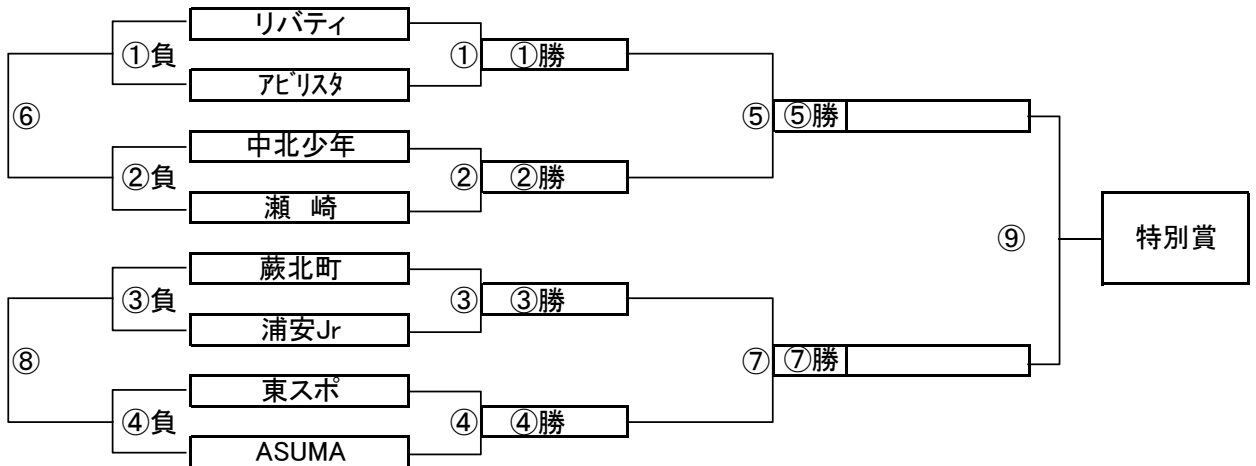

A, Bブロック トーナメントスケジュール
(そうか公園A面)

C, Dブロック トーナメントスケジュール
(そうか公園B面)

	時間	A側		B側	審判	
①	9:00	武蔵野	-	二寺	八千代町	蒲生東
②	9:45	ハーブルス	-	ひまわり	東大宮	草加東
③	10:30	八千代町	-	蒲生東	武蔵野	二寺
④	11:15	東大宮	-	草加東	ハーブルス	ひまわり
⑤	12:00	A面①勝	-	A面②勝	A面①負	A面②負
⑥	12:45	A面①負	-	A面②負	A面①勝	A面②勝
⑦	13:30	A面③勝	-	A面④勝	A面③負	A面④負
⑧	14:15	A面③負	-	A面④負	A面③勝	A面④勝
⑨	15:00	A面⑤勝	-	A面⑦勝	A面⑤負	A面⑦負

	時間	A側		B側	審判	
①	9:00	リバティ	-	アビリスタ	蕨北町	浦安Jr
②	9:45	中北少年	-	瀬崎	東スポ	ASUMA
③	10:30	蕨北町	-	浦安Jr	リバティ	アビリスタ
④	11:15	東スポ	-	ASUMA	中北少年	瀬崎
⑤	12:00	B面①勝	-	B面②勝	B面①負	B面②負
⑥	12:45	B面①負	-	B面②負	B面①勝	B面②勝
⑦	13:30	B面③勝	-	B面④勝	B面③負	B面④負
⑧	14:15	B面③負	-	B面④負	B面③勝	B面④勝
⑨	15:00	B面⑤勝	-	B面⑦勝	B面⑤負	B面⑦負