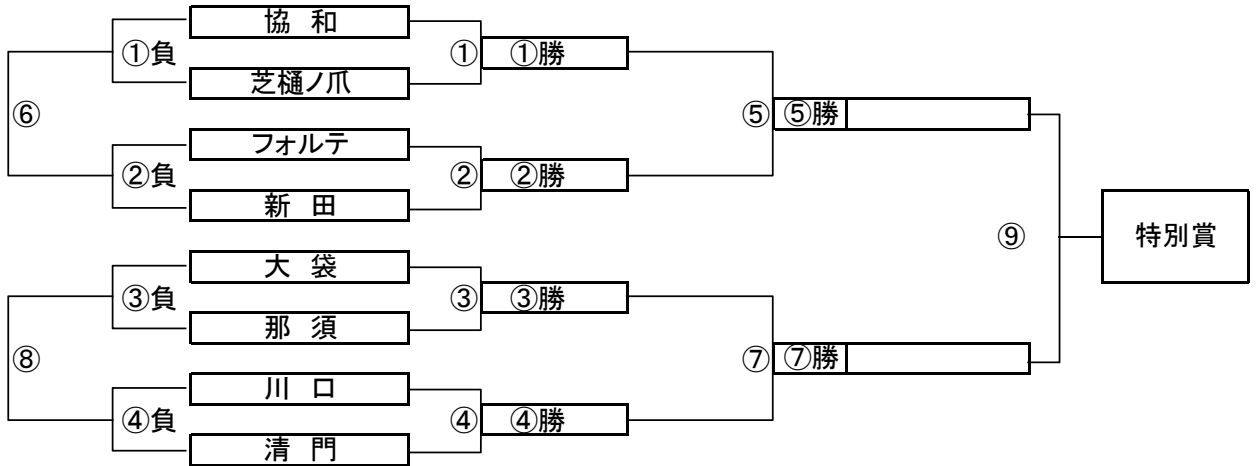

パターン5でのI, Jブロックトーナメント戦(試合時間 <15-5-15>分)

I, Jブロック会場: 瀬崎グランドC面(1/12(祝・月)が荒天で大会日程が1/17(土)に変更となった場合、会場は富士グランド)

パターン5でのK, Lブロックトーナメント戦(試合時間 <15-5-15>分)

K, Lブロック会場: 富士グランド(1/12(祝・月)が荒天で大会日程が1/17(土)に変更となった場合、会場は両新田小学校)