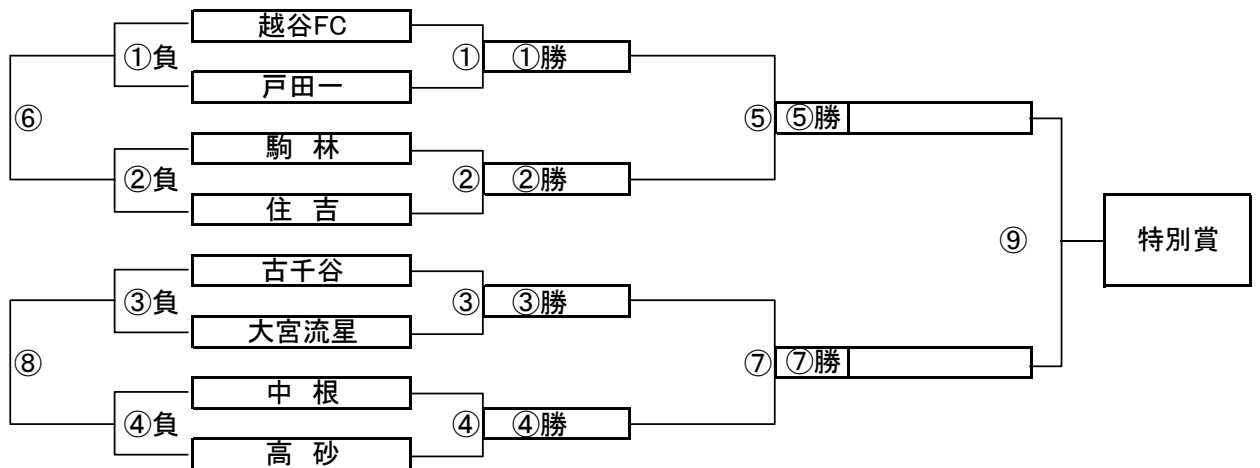

E, Fブロック トーナメントスケジュール
(瀬崎グランドA面)

	時間	A側		B側	審判
①	9:00	レスチJr	-	エクセレント	北本東 栗の実
②	9:45	菅生	-	西町	わらび錦 稲荷
③	10:30	北本東	-	栗の実	レスチJr エクセレント
④	11:15	わらび錦	-	稲荷	菅生 西町
⑤	12:00	A面①勝	-	A面②勝	A面①負 A面②負
⑥	12:45	A面①負	-	A面②負	A面①勝 A面②勝
⑦	13:30	A面③勝	-	A面④勝	A面③負 A面④負
⑧	14:15	A面③負	-	A面④負	A面③勝 A面④勝
⑨	15:00	A面⑤勝	-	A面⑦勝	A面⑤負 A面⑦負

G, Hブロック トーナメントスケジュール
(瀬崎グランドB面)

	時間	A側		B側	審判
①	9:00	越谷FC	-	戸田一	古千谷 大宮流星
②	9:45	駒林	-	住吉	中根 高砂
③	10:30	古千谷	-	大宮流星	越谷FC 戸田一
④	11:15	中根	-	高砂	駒林 住吉
⑤	12:00	B面①勝	-	B面②勝	B面①負 B面②負
⑥	12:45	B面①負	-	B面②負	B面①勝 B面②勝
⑦	13:30	B面③勝	-	B面④勝	B面③負 B面④負
⑧	14:15	B面③負	-	B面④負	B面③勝 B面④勝
⑨	15:00	B面⑤勝	-	B面⑦勝	B面⑤負 B面⑦負