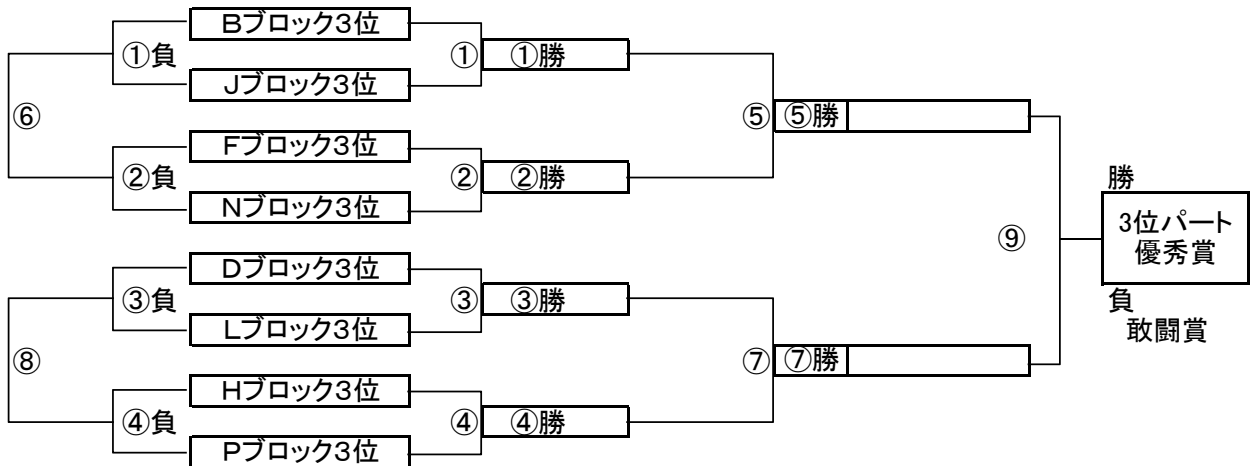

3位パート トーナメントスケジュール
(瀬崎グランドC面、1/17実施時富士グランド)

時間	A側	B側	審判
① 9:00	Aブロック3位	Iブロック3位	Cブロック3位 Kブロック3位
② 9:45	Eブロック3位	Mブロック3位	Gブロック3位 Oブロック3位
③ 10:30	Cブロック3位	Kブロック3位	Aブロック3位 Iブロック3位
④ 11:15	Gブロック3位	Oブロック3位	Eブロック3位 Mブロック3位
⑤ 12:00	C面①勝	C面②勝	C面①負 C面②負
⑥ 12:45	C面①負	C面②負	C面①勝 C面②勝
⑦ 13:30	C面③勝	C面④勝	C面③負 C面④負
⑧ 14:15	C面③負	C面④負	C面③勝 C面④勝
⑨ 15:00	C面⑤勝	C面⑦勝	C面⑤負 C面⑦負

3位パート トーナメントスケジュール
(富士グランド、1/17実施時両新田小学校)

時間	A側	B側	審判
① 9:00	Bブロック3位	Jブロック3位	Dブロック3位 Lブロック3位
② 9:45	Fブロック3位	Nブロック3位	Hブロック3位 Pブロック3位
③ 10:30	Dブロック3位	Lブロック3位	Bブロック3位 Jブロック3位
④ 11:15	Hブロック3位	Pブロック3位	Fブロック3位 Nブロック3位
⑤ 12:00	①勝	②勝	①負 ②負
⑥ 12:45	①負	②負	①勝 ②勝
⑦ 13:30	③勝	④勝	③負 ④負
⑧ 14:15	③負	④負	③勝 ④勝
⑨ 15:00	⑤勝	⑦勝	⑤負 ⑦負