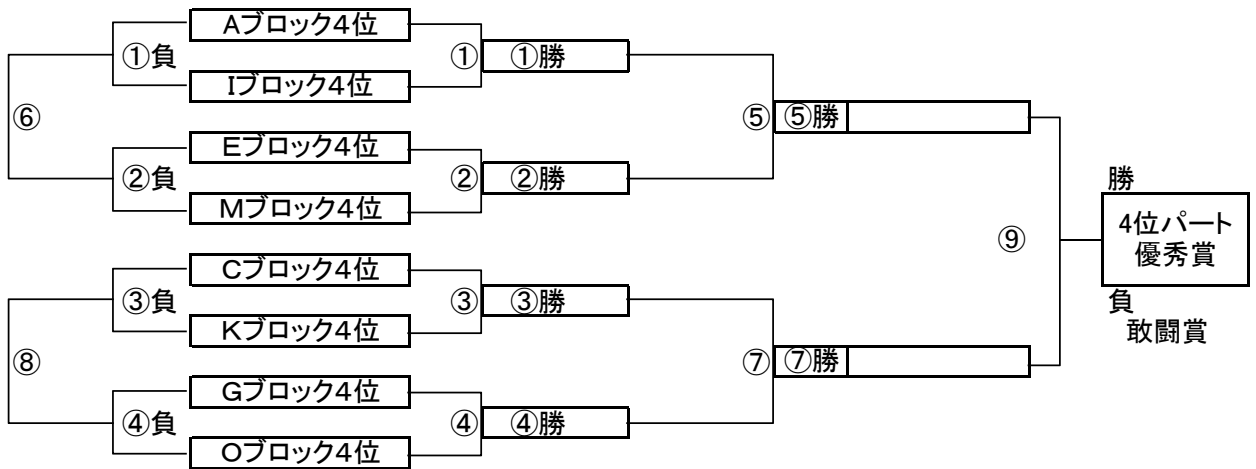

大会3日日目【4位パート】順位トーナメント戦(試合時間 <15-5-15>分)

4位パート会場:長栄小学校(荒天により大会日程1/17となる場合、会場は稲荷小学校)

大会3日日目【2位パート】順位トーナメント戦(試合時間 <15-5-15>分)

4位パート会場:川柳小学校(荒天により大会日程1/17となる場合、会場は新田小学校)