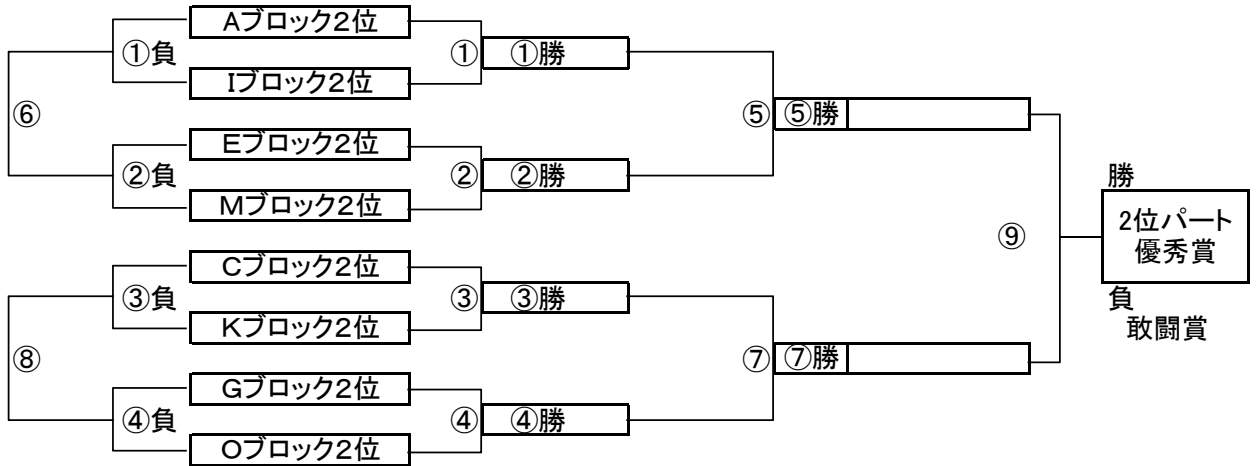

大会3日日目【2位パート】順位トーナメント戦(試合時間 <15-5-15>分)

2位パート会場: 瀬崎グランドA面(荒天により大会日程が変更となっても会場は変わりません)

大会3日日目【2位パート】順位トーナメント戦(試合時間 <15-5-15>分)

2位パート会場: 瀬崎グランドB面(荒天により大会日程が変更となっても会場は変わりません)