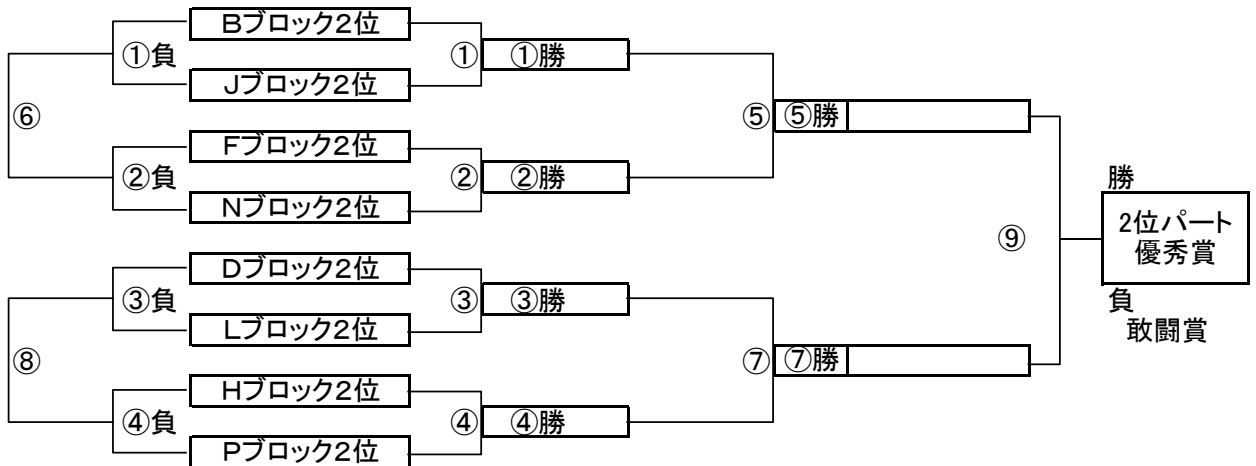

1位パート決勝トーナメントスケジュール
(そうか公園B面)

	時間	A側		B側	審判
①	9:00	Bブロック1位	-	Jブロック1位	Dブロック1位 Lブロック1位
②	9:45	Fブロック1位	-	Nブロック1位	Hブロック1位 Pブロック1位
③	10:30	Dブロック1位	-	Lブロック1位	Bブロック1位 Jブロック1位
④	11:15	Hブロック1位	-	Pブロック1位	Fブロック1位 Nブロック1位
⑤	12:00	B面①勝	-	B面②勝	B面①負 B面②負
⑥	12:45	B面①負	-	B面②負	B面①勝 B面②勝
⑦	13:30	B面③勝	-	B面④勝	B面③負 B面④負
⑧	14:15	B面③負	-	B面④負	B面③勝 B面④勝

大会3日日目【2位パート】順位トーナメント戦(試合時間 <15-5-15>分)

2位パート会場: 瀬崎グランドA面(荒天により大会日程が変更となっても会場は変わりません)

大会3日日目【2位パート】順位トーナメント戦(試合時間 <15-5-15>分)

2位パート会場: 瀬崎グランドB面(荒天により大会日程が変更となっても会場は変わりません)

2位パート トーナメントスケジュール
(瀬崎グランドA面)

	時間	A側		B側	審判
①	9:00	Aブロック2位	-	Iブロック2位	Cブロック2位 Kブロック2位
②	9:45	Eブロック2位	-	Mブロック2位	Gブロック2位 Oブロック2位
③	10:30	Cブロック2位	-	Kブロック2位	Aブロック2位 Iブロック2位
④	11:15	Gブロック2位	-	Oブロック2位	Eブロック2位 Mブロック2位
⑤	12:00	A面①勝	-	A面②勝	A面①負 A面②負
⑥	12:45	A面①負	-	A面②負	A面①勝 A面②勝
⑦	13:30	A面③勝	-	A面④勝	A面③負 A面④負
⑧	14:15	A面③負	-	A面④負	A面③勝 A面④勝
⑨	15:00	A面⑤勝	-	A面⑦勝	A面⑤負 A面⑦負