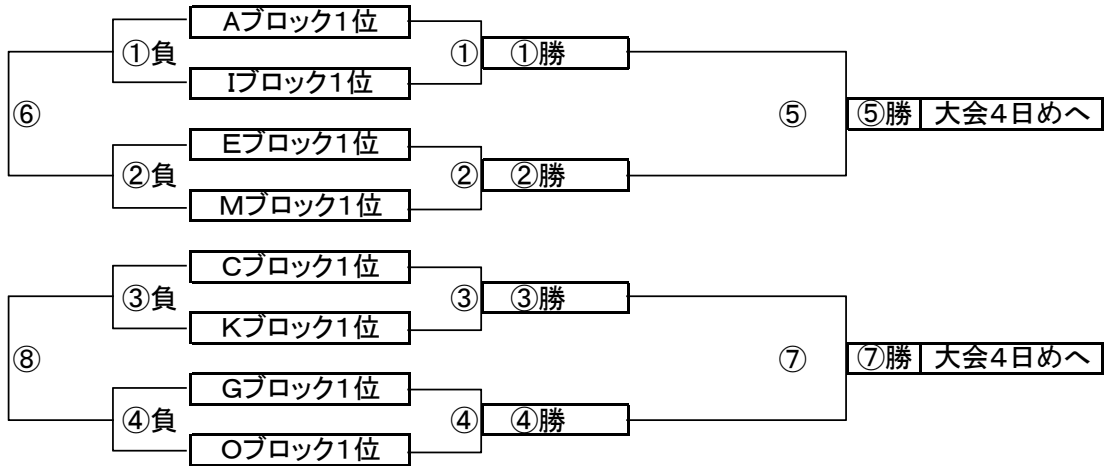

Oブロック

チーム名	シャーク	新座	尾山台	花栗	勝	負	分	勝点	得点	失点	得失	順位
シャーク	☆☆☆	-	-	-								
新座	-	☆☆☆	-	-								
尾山台	-	-	☆☆☆	-								
花栗	-	-	-	☆☆☆								

Pブロック

チーム名	開二	スカイ二砂	NKFC	両新田	勝	負	分	勝点	得点	失点	得失	順位
開二	☆☆☆	-	-	-								
スカイ二砂	-	☆☆☆	-	-								
NKFC	-	-	☆☆☆	-								
両新田	-	-	-	☆☆☆								

大会3日目目【1位パート】順位トーナメント戦(試合時間 <15-5-15>分)

1位パート会場: そうか公園A面(荒天により大会日程が変更となっても会場は変わりません)

大会3日目目【1位パート】順位トーナメント戦(試合時間 <15-5-15>分)

1位パート会場: そうか公園B面(荒天により大会日程が変更となっても会場は変わりません)

1位パート決勝トーナメントスケジュール
(そうか公園A面)

	時間	A側		B側	審判
①	9:00	Aブロック1位	-	Iブロック1位	Cブロック1位 Kブロック1位
②	9:45	Eブロック1位	-	Mブロック1位	Gブロック1位 Oブロック1位
③	10:30	Cブロック1位	-	Kブロック1位	Aブロック1位 Iブロック1位
④	11:15	Gブロック1位	-	Oブロック1位	Eブロック1位 Mブロック1位
⑤	12:00	A面①勝	-	A面②勝	A面①負 A面②負
⑥	12:45	A面①負	-	A面②負	A面①勝 A面②勝
⑦	13:30	A面③勝	-	A面④勝	A面③負 A面④負
⑧	14:15	A面③負	-	A面④負	A面③勝 A面④勝