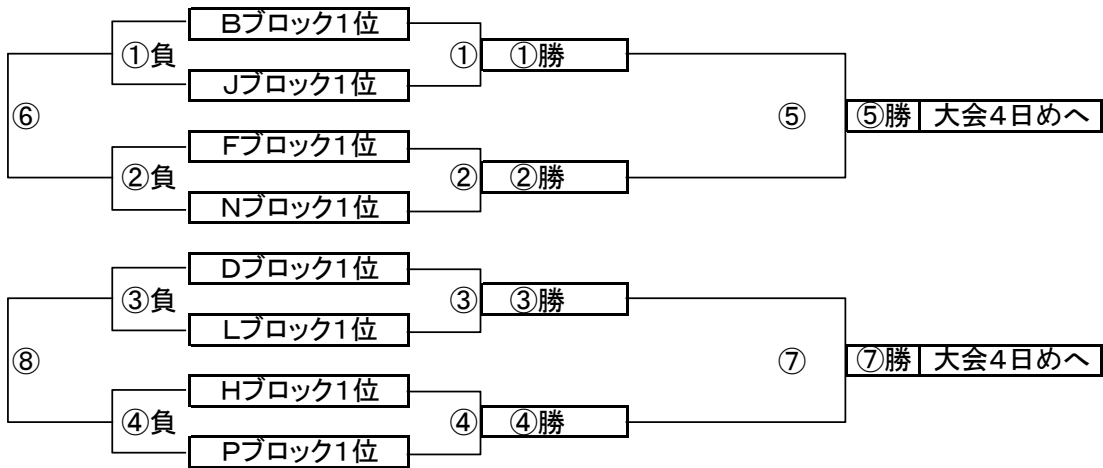

Oブロック

チーム名	シャーク	新座	尾山台	花栗	勝負分	勝点	得点	失点	得失	順位
シャーク	☆☆☆	-	-	-						
新座	-	☆☆☆	-	-						
尾山台	-	-	☆☆☆	-						
花栗	-	-	-	☆☆☆						

Pブロック

チーム名	開二	スカイ二砂	NKFC	両新田	勝負分	勝点	得点	失点	得失	順位
開二	☆☆☆	-	-	-						
スカイ二砂	-	☆☆☆	-	-						
NKFC	-	-	☆☆☆	-						
両新田	-	-	-	☆☆☆						

大会3日目【1位パート】順位トーナメント戦(試合時間 <15-5-15>分)

1位パート会場: そうか公園A面(荒天により大会日程が変更となっても会場は変わりません)

大会3日目【1位パート】順位トーナメント戦(試合時間 <15-5-15>分)

1位パート会場: そうか公園B面(荒天により大会日程が変更となっても会場は変わりません)

1位パート決勝トーナメントスケジュール
(そうか公園A面)

	時間	A側		B側	審判	
①	9:00	Aブロック1位	-	Iブロック1位	Cブロック1位	Kブロック1位
②	9:45	Eブロック1位	-	Mブロック1位	Gブロック1位	Oブロック1位
③	10:30	Cブロック1位	-	Kブロック1位	Aブロック1位	Iブロック1位
④	11:15	Gブロック1位	-	Oブロック1位	Eブロック1位	Mブロック1位
⑤	12:00	A面①勝	-	A面②勝	A面①負	A面②負
⑥	12:45	A面①負	-	A面②負	A面①勝	A面②勝
⑦	13:30	A面③勝	-	A面④勝	A面③負	A面④負
⑧	14:15	A面③負	-	A面④負	A面③勝	A面④勝