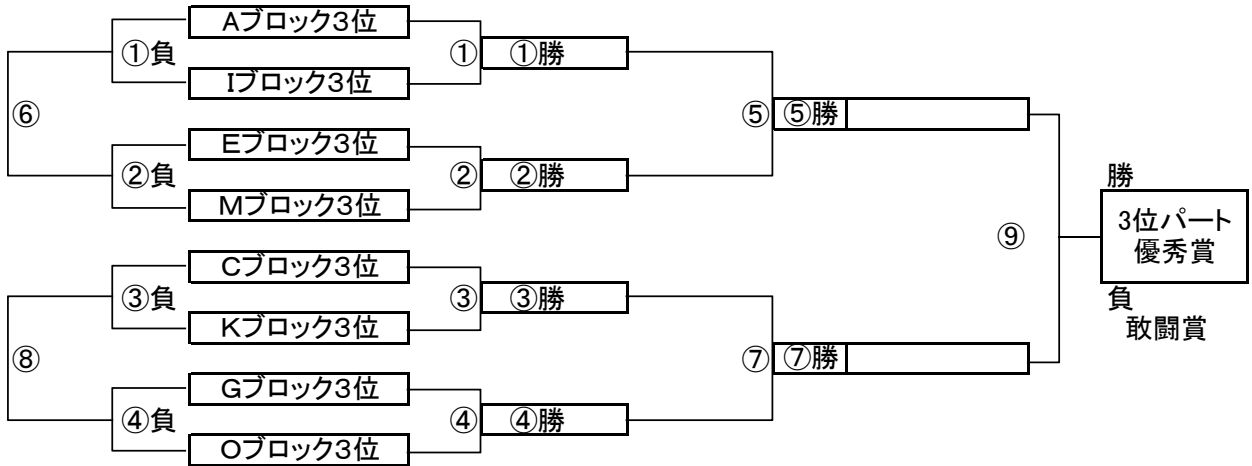

大会3日日目【3位パート】順位トーナメント戦(試合時間 <15-5-15>分)

3位パート会場: 瀬崎グランドC面(荒天により大会日程1/17となる場合、会場は富士グランド)

大会3日日目【2位パート】順位トーナメント戦(試合時間 <15-5-15>分)

3位パート会場: 富士グランド(荒天により大会日程1/17となる場合、会場は両新田小学校)