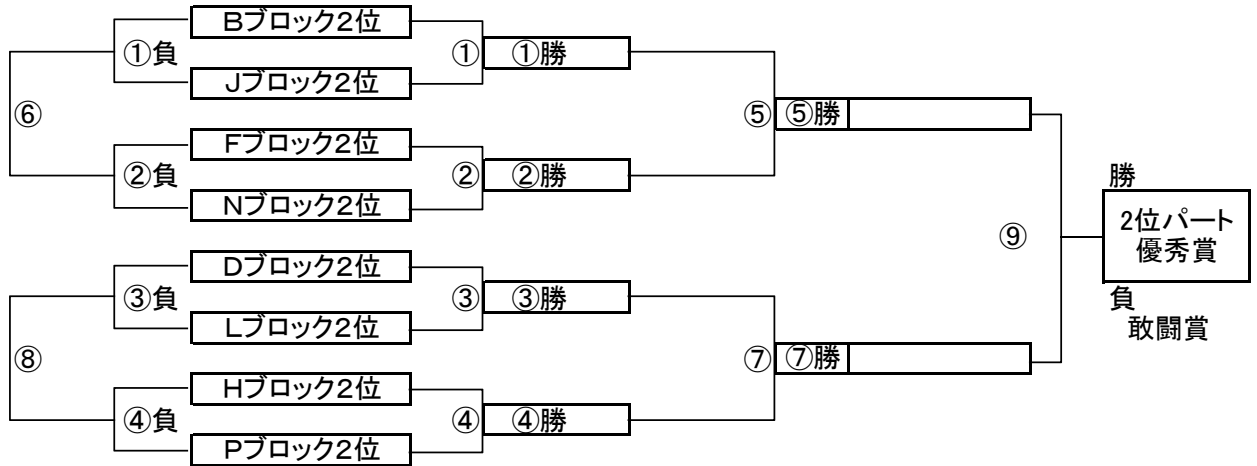

1位パート決勝トーナメントスケジュール
(そうか公園B面)

	時間	A側		B側	審判	
①	9:00	Bブロック1位	-	Jブロック1位	Dブロック1位	Lブロック1位
②	9:45	Fブロック1位	-	Nブロック1位	Hブロック1位	Pブロック1位
③	10:30	Dブロック1位	-	Lブロック1位	Bブロック1位	Jブロック1位
④	11:15	Hブロック1位	-	Pブロック1位	Fブロック1位	Nブロック1位
⑤	12:00	B面①勝	-	B面②勝	B面①負	B面②負
⑥	12:45	B面①負	-	B面②負	B面①勝	B面②勝
⑦	13:30	B面③勝	-	B面④勝	B面③負	B面④負
⑧	14:15	B面③負	-	B面④負	B面③勝	B面④勝

大会3日日目【2位パート】順位トーナメント戦(試合時間 <15-5-15>分)

2位パート会場:瀬崎グランドA面(荒天により大会日程が変更となっても会場は変わりません)

大会3日日目【2位パート】順位トーナメント戦(試合時間 <15-5-15>分)

2位パート会場:瀬崎グランドB面(荒天により大会日程が変更となっても会場は変わりません)

2位パート トーナメントスケジュール (瀬崎グランドA面)

	時間	A側		B側	審判	
①	9:00	Aブロック2位	-	Iブロック2位	Cブロック2位	Kブロック2位
②	9:45	Eブロック2位	-	Mブロック2位	Gブロック2位	Oブロック2位
③	10:30	Cブロック2位	-	Kブロック2位	Aブロック2位	Iブロック2位
④	11:15	Gブロック2位	-	Oブロック2位	Eブロック2位	Mブロック2位
⑤	12:00	A面①勝	-	A面②勝	A面①負	A面②負
⑥	12:45	A面①負	-	A面②負	A面①勝	A面②勝
⑦	13:30	A面③勝	-	A面④勝	A面③負	A面④負
⑧	14:15	A面③負	-	A面④負	A面③勝	A面④勝
⑨	15:00	A面⑤勝	-	A面⑦勝	A面⑤負	A面⑦負