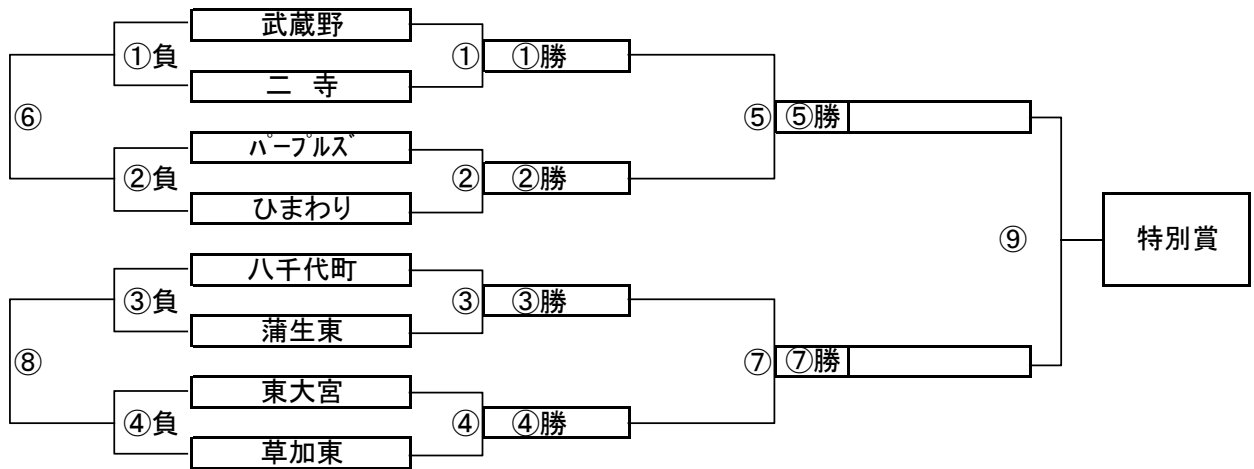

パターン5でのA, Bブロックトーナメント戦(試合時間 <15-5-15>分)

A, Bブロック会場: そうか公園A面(1/12(祝・月)が荒天で大会日程が1/17(土)に変更となっても会場は変わりません)

パターン5でのC, Dブロックトーナメント戦(試合時間 <15-5-15>分)

C, Dブロック会場: そうか公園B面(1/12(祝・月)が荒天で大会日程が1/17(土)に変更となっても会場は変わりません)