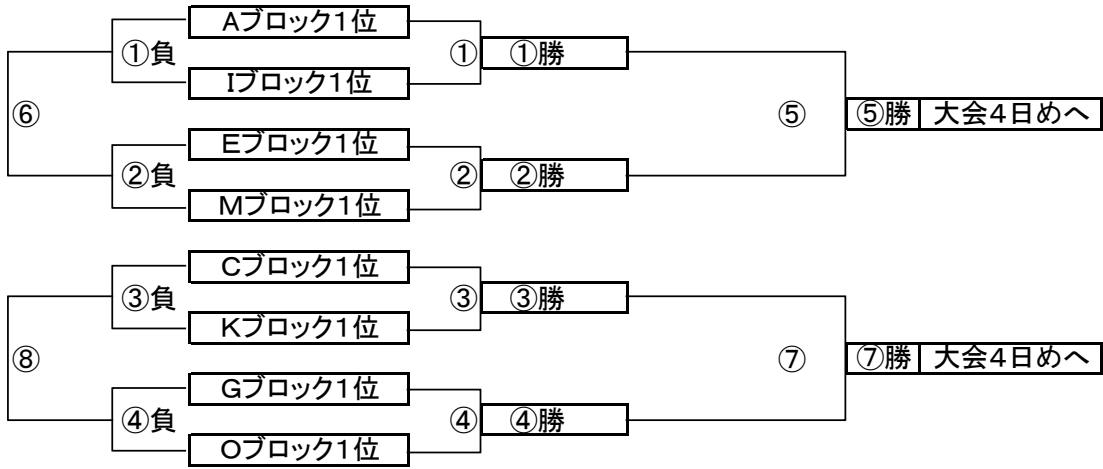

Oブロック

チーム名	シャーク	新座	尾山台	花栗	勝負分	勝点	得点	失点	得失	順位
シャーク	☆☆☆	-	-	-						
新座	-	☆☆☆	-	-						
尾山台	-	-	☆☆☆	-						
花栗	-	-	-	☆☆☆						

Pブロック

チーム名	開二	スカイ二砂	NKFC	両新田	勝負分	勝点	得点	失点	得失	順位
開二	☆☆☆	-	-	-						
スカイ二砂	-	☆☆☆	-	-						
NKFC	-	-	☆☆☆	-						
両新田	-	-	-	☆☆☆						

大会3日目【1位パート】順位トーナメント戦(試合時間 <15-5-15>分)

1位パート会場: そうか公園A面(荒天により大会日程が変更となっても会場は変わりません)

大会3日目【1位パート】順位トーナメント戦(試合時間 <15-5-15>分)

1位パート会場: そうか公園B面(荒天により大会日程が変更となっても会場は変わりません)

1位パート決勝トーナメントスケジュール
(そうか公園A面)

	時間	A側		B側	審判	
①	9:00	Aブロック1位	-	Iブロック1位	Cブロック1位	Kブロック1位
②	9:45	Eブロック1位	-	Mブロック1位	Gブロック1位	Oブロック1位
③	10:30	Cブロック1位	-	Kブロック1位	Aブロック1位	Iブロック1位
④	11:15	Gブロック1位	-	Oブロック1位	Eブロック1位	Mブロック1位
⑤	12:00	A面①勝	-	A面②勝	A面①負	A面②負
⑥	12:45	A面①負	-	A面②負	A面①勝	A面②勝
⑦	13:30	A面③勝	-	A面④勝	A面③負	A面④負
⑧	14:15	A面③負	-	A面④負	A面③勝	A面④勝