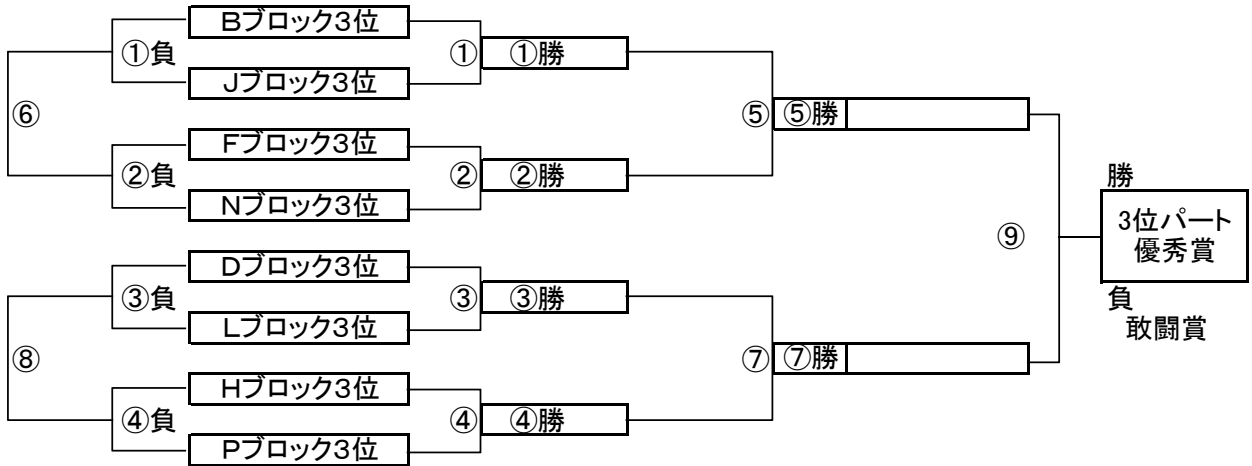

3位パート トーナメントスケジュール
(瀬崎グランドC面、1/17実施時富士グランド)

時間	A側	B側	審判
① 9:00	Aブロック3位	Iブロック3位	Cブロック3位 Kブロック3位
② 9:45	Eブロック3位	Mブロック3位	Gブロック3位 Oブロック3位
③ 10:30	Cブロック3位	Kブロック3位	Aブロック3位 Iブロック3位
④ 11:15	Gブロック3位	Oブロック3位	Eブロック3位 Mブロック3位
⑤ 12:00	C面①勝	C面②勝	C面①負 C面②負
⑥ 12:45	C面①負	C面②負	C面①勝 C面②勝
⑦ 13:30	C面③勝	C面④勝	C面③負 C面④負
⑧ 14:15	C面③負	C面④負	C面③勝 C面④勝
⑨ 15:00	C面⑤勝	C面⑦勝	C面⑤負 C面⑦負

3位パート トーナメントスケジュール
(富士グランド、1/17実施時両新田小学校)

時間	A側	B側	審判
① 9:00	Bブロック3位	Jブロック3位	Dブロック3位 Lブロック3位
② 9:45	Fブロック3位	Nブロック3位	Hブロック3位 Pブロック3位
③ 10:30	Dブロック3位	Lブロック3位	Bブロック3位 Jブロック3位
④ 11:15	Hブロック3位	Pブロック3位	Fブロック3位 Nブロック3位
⑤ 12:00	①勝	②勝	①負 ②負
⑥ 12:45	①負	②負	①勝 ②勝
⑦ 13:30	③勝	④勝	③負 ④負
⑧ 14:15	③負	④負	③勝 ④勝
⑨ 15:00	⑤勝	⑦勝	⑤負 ⑦負