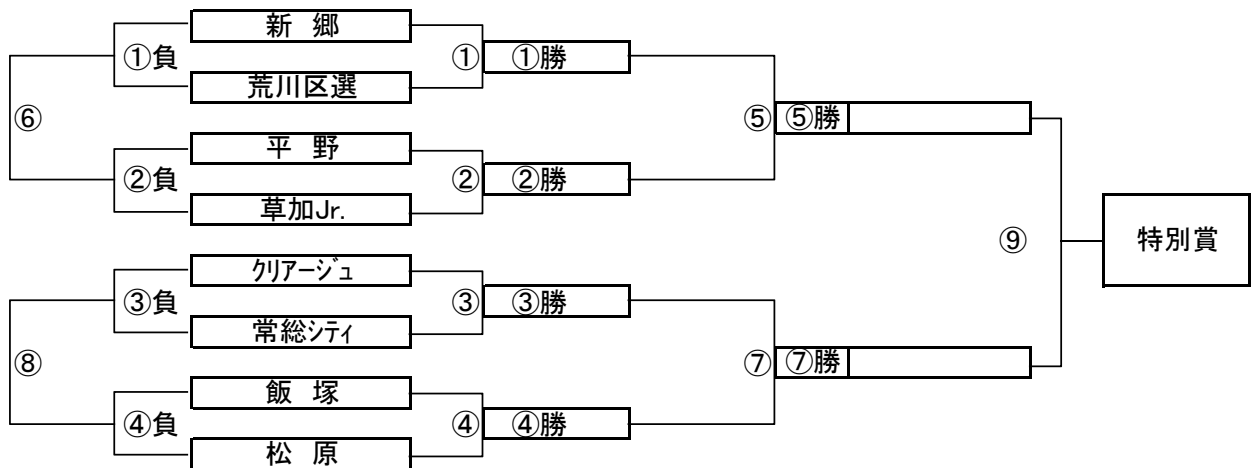

I, Jブロック トーナメントスケジュール
(瀬崎グランドC面、1/17実施時富士グランド)

	時間	A側		B側	審判	
①	9:00	協和	-	芝樋ノ爪	大袋	那須
②	9:45	フォルテ	-	新田	川口	清門
③	10:30	大袋	-	那須	協和	芝樋ノ爪
④	11:15	川口	-	清門	フォルテ	新田
⑤	12:00	C面①勝	-	C面②勝	C面①負	C面②負
⑥	12:45	C面①負	-	C面②負	C面①勝	C面②勝
⑦	13:30	C面③勝	-	C面④勝	C面③負	C面④負
⑧	14:15	C面③負	-	C面④負	C面③勝	C面④勝
⑨	15:00	C面⑤勝	-	C面⑦勝	C面⑤負	C面⑦負

K, Lブロック トーナメントスケジュール
(富士グランド、1/17実施時両新田小学校)

	時間	A側		B側	審判	
①	9:00	新郷	-	荒川区選	クリアージュ	常総シティ
②	9:45	平野	-	草加Jr.	飯塚	松原
③	10:30	クリアージュ	-	常総シティ	新郷	荒川区選
④	11:15	飯塚	-	松原	平野	草加Jr.
⑤	12:00	①勝	-	②勝	①負	②負
⑥	12:45	①負	-	②負	①勝	②勝
⑦	13:30	③勝	-	④勝	③負	④負
⑧	14:15	③負	-	④負	③勝	④勝
⑨	15:00	⑤勝	-	⑦勝	⑤負	⑦負