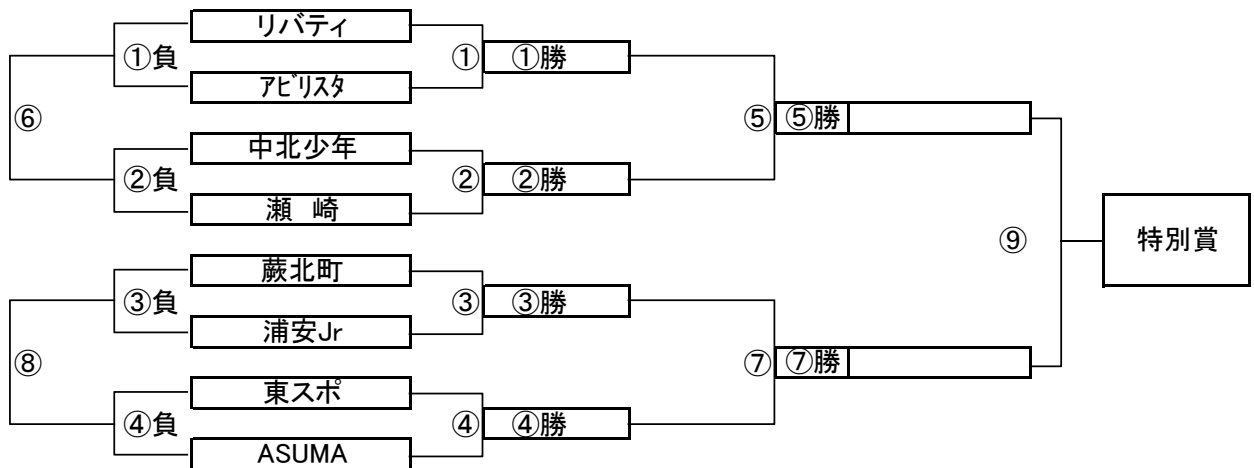

パターン5でのA, Bブロックトーナメント戦(試合時間 <15-5-15>分)

A, Bブロック会場: そうか公園A面(1/12(祝・月)が荒天で大会日程が1/17(土)に変更となっても会場は変わりません)

パターン5でのC, Dブロックトーナメント戦(試合時間 <15-5-15>分)

C, Dブロック会場: そうか公園B面(1/12(祝・月)が荒天で大会日程が1/17(土)に変更となっても会場は変わりません)