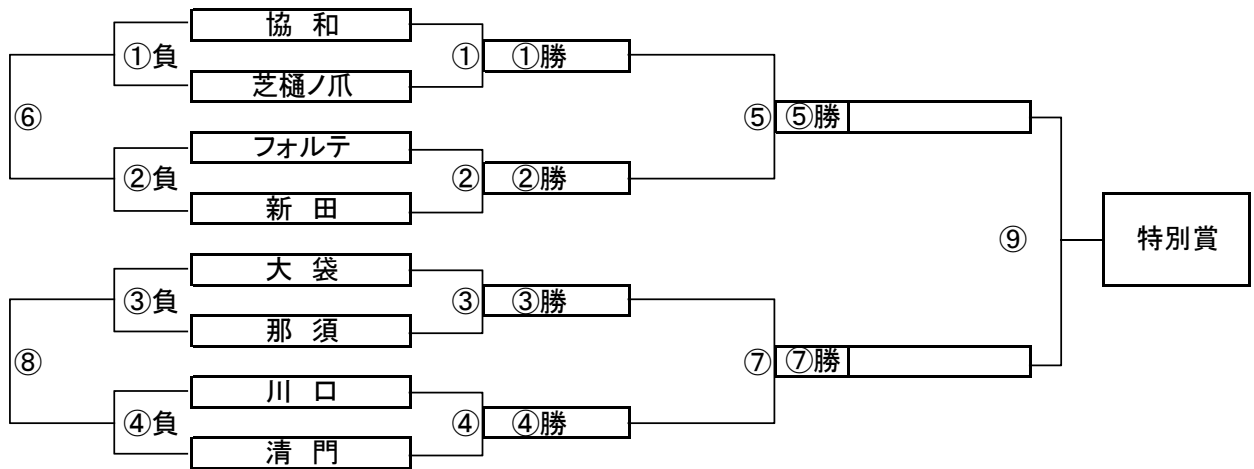

パターン5でのI, Jブロックトーナメント戦(試合時間 <15-5-15>分)

I, Jブロック会場: 瀬崎グランドC面(1/12(祝・月)が荒天で大会日程が1/17(土)に変更となった場合、会場は富士グランド)

パターン5でのK, Lブロックトーナメント戦(試合時間 <15-5-15>分)

K, Lブロック会場: 富士グランド(1/12(祝・月)が荒天で大会日程が1/17(土)に変更となった場合、会場は両新田小学校)