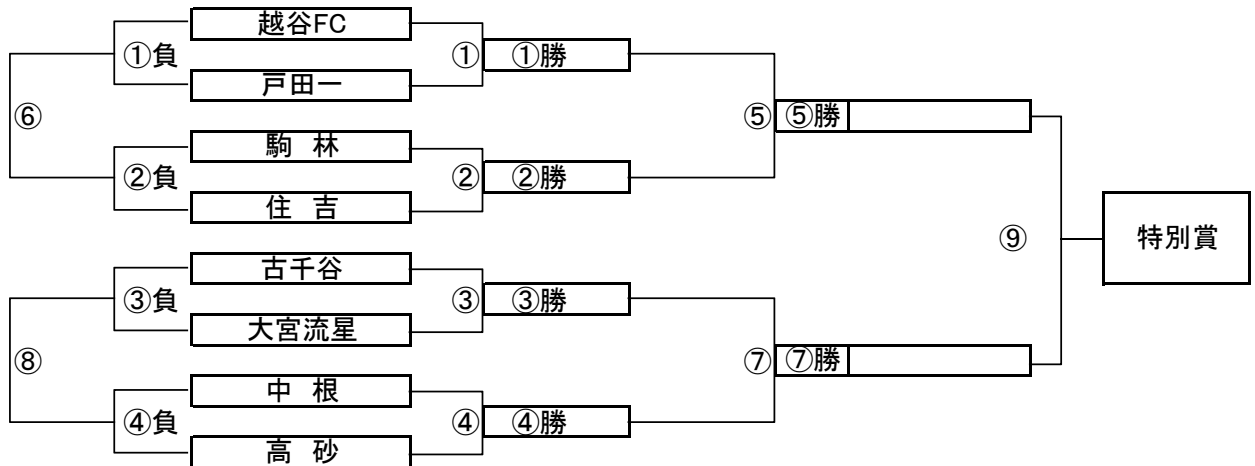

C, Dブロック トーナメントスケジュール
(そうか公園B面)

	時間	A側	B側	審判
①	9:00	リバティ	- アピリスタ	蕨北町 浦安Jr
②	9:45	中北少年	- 瀬崎	東スポ ASUMA
③	10:30	蕨北町	- 浦安Jr	リバティ アピリスタ
④	11:15	東スポ	- ASUMA	中北少年 瀬崎
⑤	12:00	B面①勝	- B面②勝	B面①負 B面②負
⑥	12:45	B面①負	- B面②負	B面①勝 B面②勝
⑦	13:30	B面③勝	- B面④勝	B面③負 B面④負
⑧	14:15	B面③負	- B面④負	B面③勝 B面④勝
⑨	15:00	B面⑤勝	- B面⑦勝	B面⑤負 B面⑦負

パターン5でのE, Fブロックトーナメント戦(試合時間 <15-5-15>分)

E, Fブロック会場: 瀬崎グランドA面(1/12(祝・月)が荒天で大会日程が1/17(土)に変更となっても会場は変わりません)

パターン5でのG, Hブロックトーナメント戦(試合時間 <15-5-15>分)

G, Hブロック会場: 瀬崎グランドB面(1/12(祝・月)が荒天で大会日程が1/17(土)に変更となっても会場は変わりません)