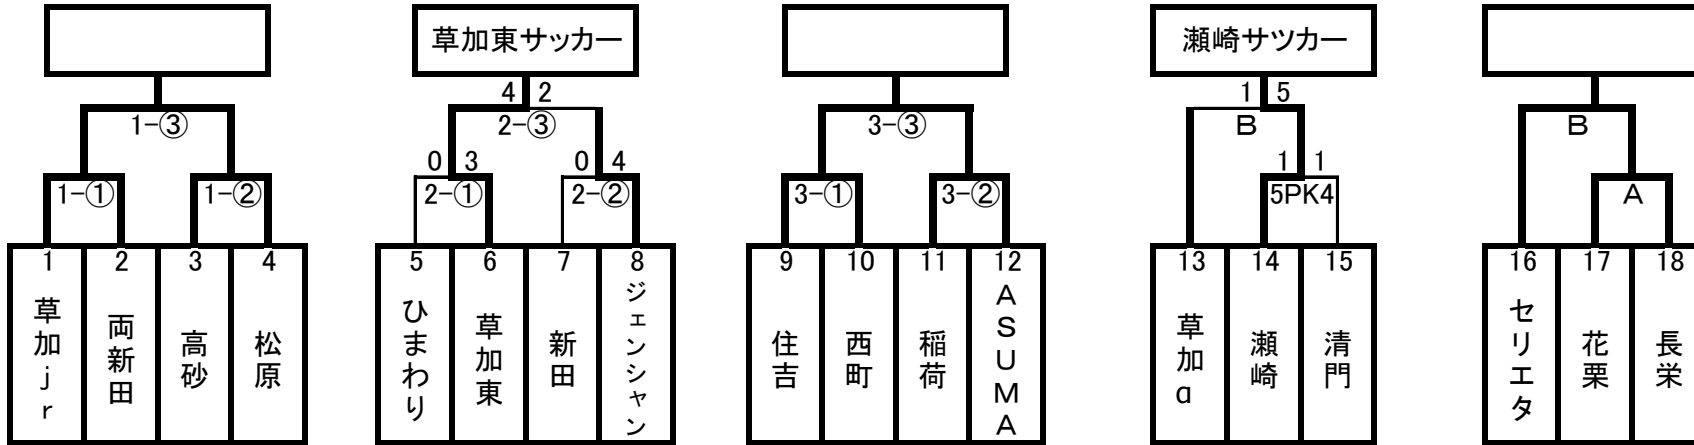

# 第9回埼玉県第4種新人戦 東部地区南ブロック(草加地区)予選トーナメント

11/22PM両新田小  
13:00集合13:45開始

11/15 草加公園

11/23西町小学校  
12:00集合13:00開始

11/16PM瀬崎G(A面)  
9:00集合9:30開始

花栗ー長栄のみ  
11/24長栄小学校  
9:00開始

## 審判 割り当て表(参考)

4チーム	試合	審判	3チーム	試合	審判
	9:00~	① ②	9:00~	14・15	#
	10:00~	② ①	10:05~		14又は15
	11:05~	③ ①②の敗戦			