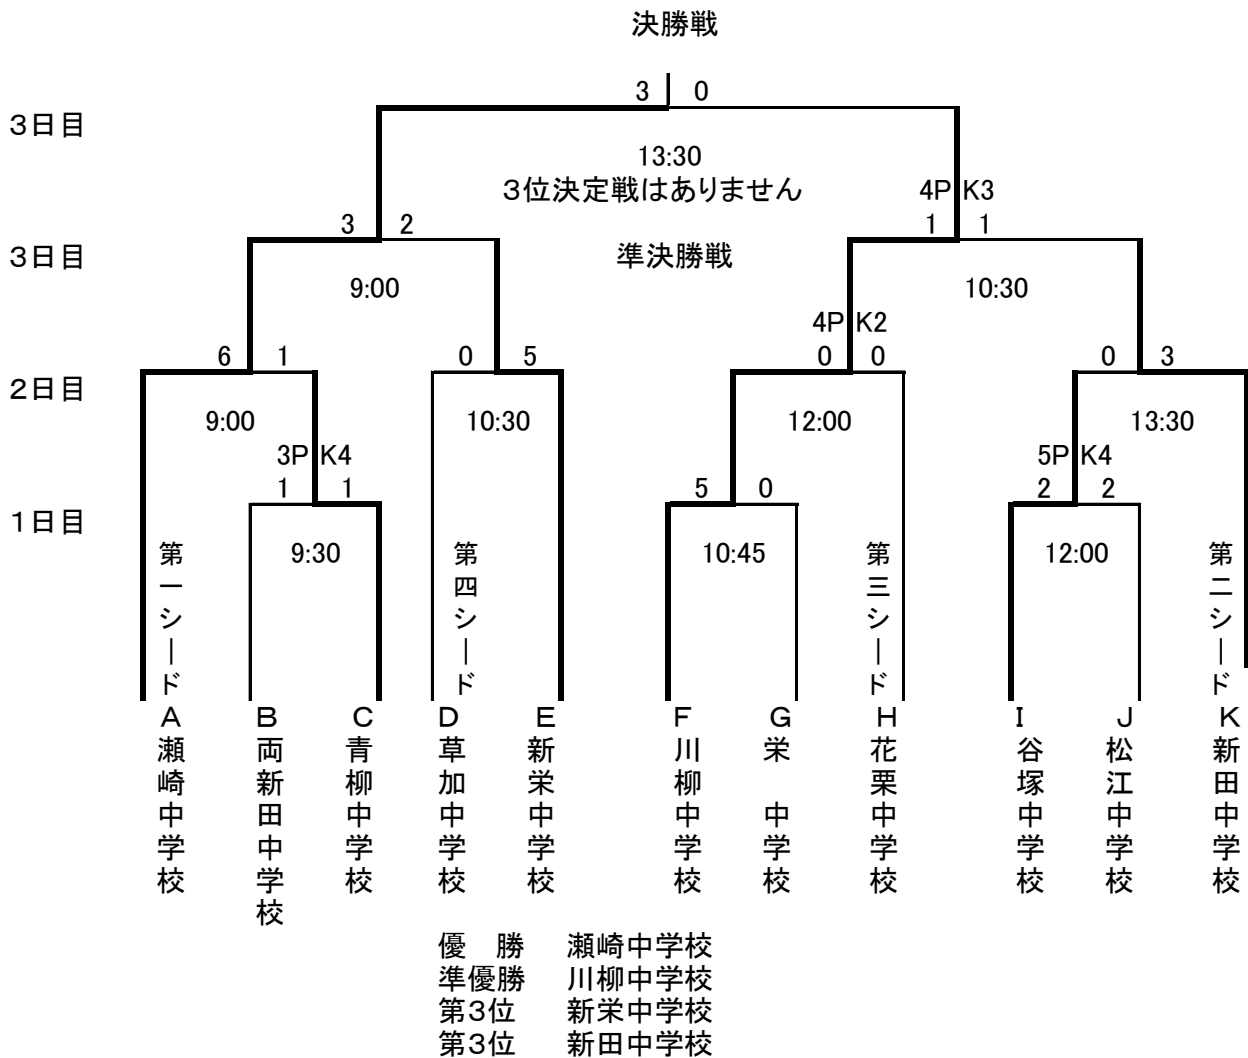

平成26年度 新人戦大会 サッカーの部 草加市市内予選

日程 平成26年 10月 1(月). 2(火). 3(水). 予備日6(土). 7(日)

会場 瀬崎グランド(雨天順延の場合も同様)

開会式 8:30～ 選手宣誓ー 両新田中学校キャプテン

試合時間 30分ー5分ー30分 延長 準決勝戦および決勝戦は延長(前半5分+後半5分)
決勝戦

PK方式 延長戦で決しない場合は、PK方式が適用されます。

* 決勝戦に進出した2チームは、埼玉県南部大会へ出場いたします。勝利チームは県大会出場

平成25年度 新人戦大会 サッカーの部 草加市市内予選

日程 平成25年 9月 30(月). 10月 1(火). 2(水). 予備日.3(木). 4(金)

会場 瀬崎グランド(雨天順延の場合も同様)

開会式 8:30～ 選手宣誓ー 両新田中学校キャプテン

* 決勝戦に進出した2チームは、埼玉県南部大会へ出場いたします。

試合時間 30分ー5分ー30分

延長 準決勝戦および決勝戦は延長(前半5分+後半5分)

PK方式 延長戦で決しない場合は、PK方式が適用されます。