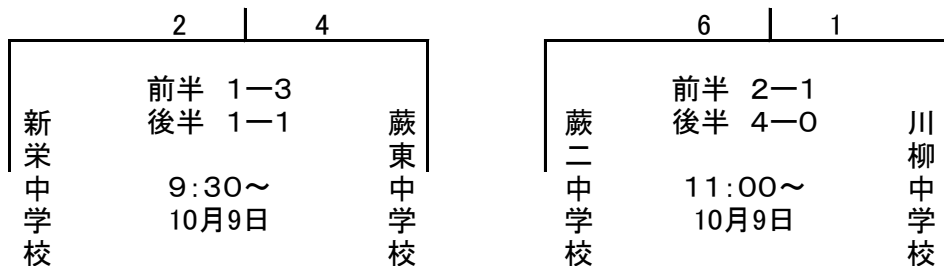

平成26年度 新人戦大会 サッカーの部 草加市市内予選

日程 平成26年 10月 1(月). 2(火). 3(水). 予備日6(土). 7(日)

会場 瀬崎グランド(雨天順延の場合も同様)

開会式 8:30～ 選手宣誓ー 両新田中学校キャプテン

試合時間 30分ー5分ー30分 延長 準決勝戦および決勝戦は延長(前半5分+後半5分)
決勝戦

PK方式 延長戦で決しない場合は、PK方式が適用されます。

* 決勝戦に進出した2チームは、埼玉県南部大会へ出場いたします。勝利チームは県大会出場

平成25年度 新人戦大会 サッカーの部 草加市市内予選

日程 平成25年 9月 30(月). 10月 1(火). 2(水). 予備日.3(木). 4(金)

会場 瀬崎グランド(雨天順延の場合も同様)

開会式 8:30～ 選手宣誓ー 両新田中学校キャプテン

* 決勝戦に進出した2チームは、埼玉県南部大会へ出場いたします。

試合時間 30分ー5分ー30分

延長 準決勝戦および決勝戦は延長(前半5分+後半5分)

PK方式 延長戦で決しない場合は、PK方式が適用されます。