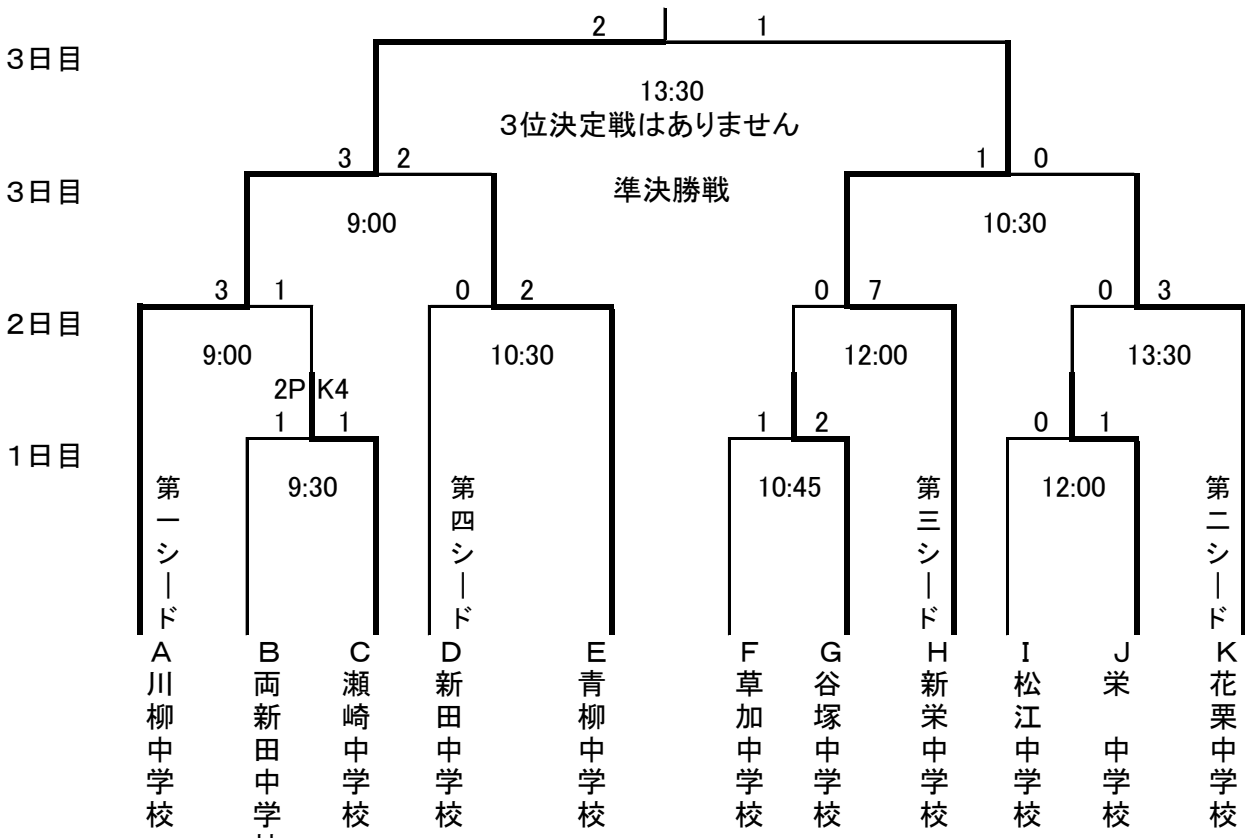

平成26年度 新人戦大会 サッカーの部 草加市市内予選

日程 平成26年 10月 1(月). 2(火). 3(水). 予備日6(土). 7(日)

会場 瀬崎グランド(雨天順延の場合も同様)

開会式 8:30～ 選手宣誓ー 両新田中学校キャプテン

試合時間 30分ー5分ー30分 延長 準決勝戦および決勝戦は延長(前半5分+後半5分)
決勝戦

PK方式 延長戦で決しない場合は、PK方式が適用されます。

* 決勝戦に進出した2チームは、埼玉県南部大会へ出場いたします。勝利チームは県大会出場

平成25年度 新人戦大会 サッカーの部 草加市市内予選

日程 平成25年 9月 30(月). 10月 1(火). 2(水). 予備日.3(木). 4(金)

会場 瀬崎グランド(雨天順延の場合も同様)

開会式 8:30～ 選手宣誓ー 両新田中学校キャプテン

* 決勝戦に進出した2チームは、埼玉県南部大会へ出場いたします。

試合時間 30分ー5分ー30分

延長 準決勝戦および決勝戦は延長(前半5分+後半5分)

PK方式 延長戦で決しない場合は、PK方式が適用されます。