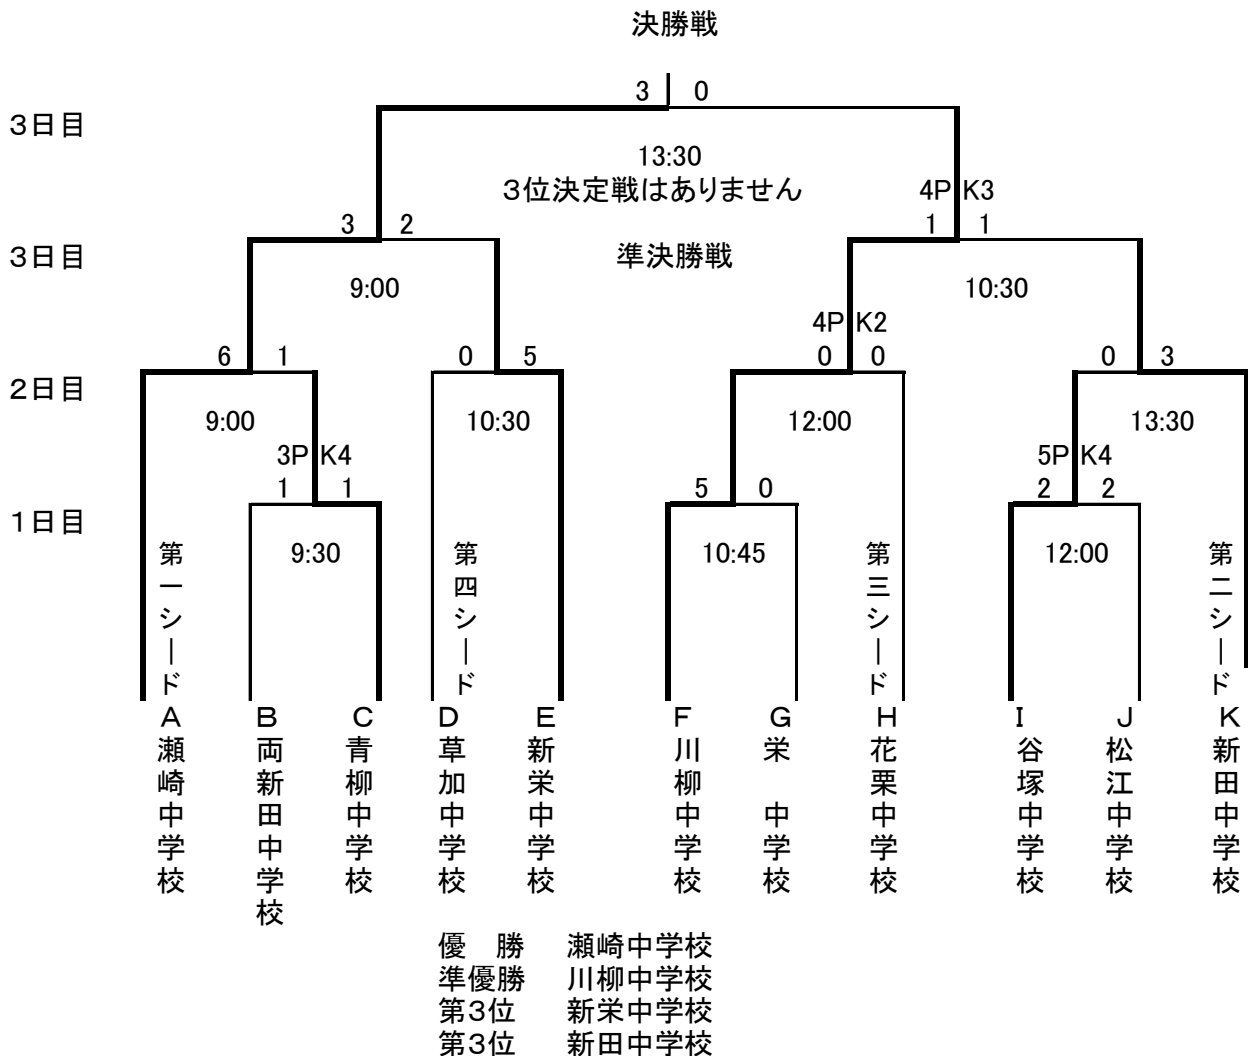

# 平成26年度 新人戦大会 サッカーの部 草加市市内予選

日程 平成26年 10月 1(月). 2(火). 3(水). 予備日6(土). 7(日)

会場 瀬崎グランド(雨天順延の場合も同様)

開会式 8:30~ 選手宣誓ー 両新田中学校キャプテン

試合時間 30分ー5分ー30分 延長 準決勝戦および決勝戦は延長(前半5分+後半5分)  
決勝戦

優勝 中学校  
準優勝 中学校  
第3位 中学校  
第3位 中学校

PK方式 延長戦で決しない場合は、PK方式が適用されます。

\* 決勝戦に進出した2チームは、埼玉県南部大会へ出場いたします。勝利チームは県大会出場

# 平成25年度 新人戦大会 サッカーの部 草加市市内予選

日程 平成25年 9月 30(月). 10月 1(火). 2(水). 予備日.3(木). 4(金)

会場 瀬崎グランド(雨天順延の場合も同様)

開会式 8:30～ 選手宣誓ー 両新田中学校キャプテン

\* 決勝戦に進出した2チームは、埼玉県南部大会へ出場いたします。

試合時間 30分ー5分ー30分

延長 準決勝戦および決勝戦は延長(前半5分+後半5分)