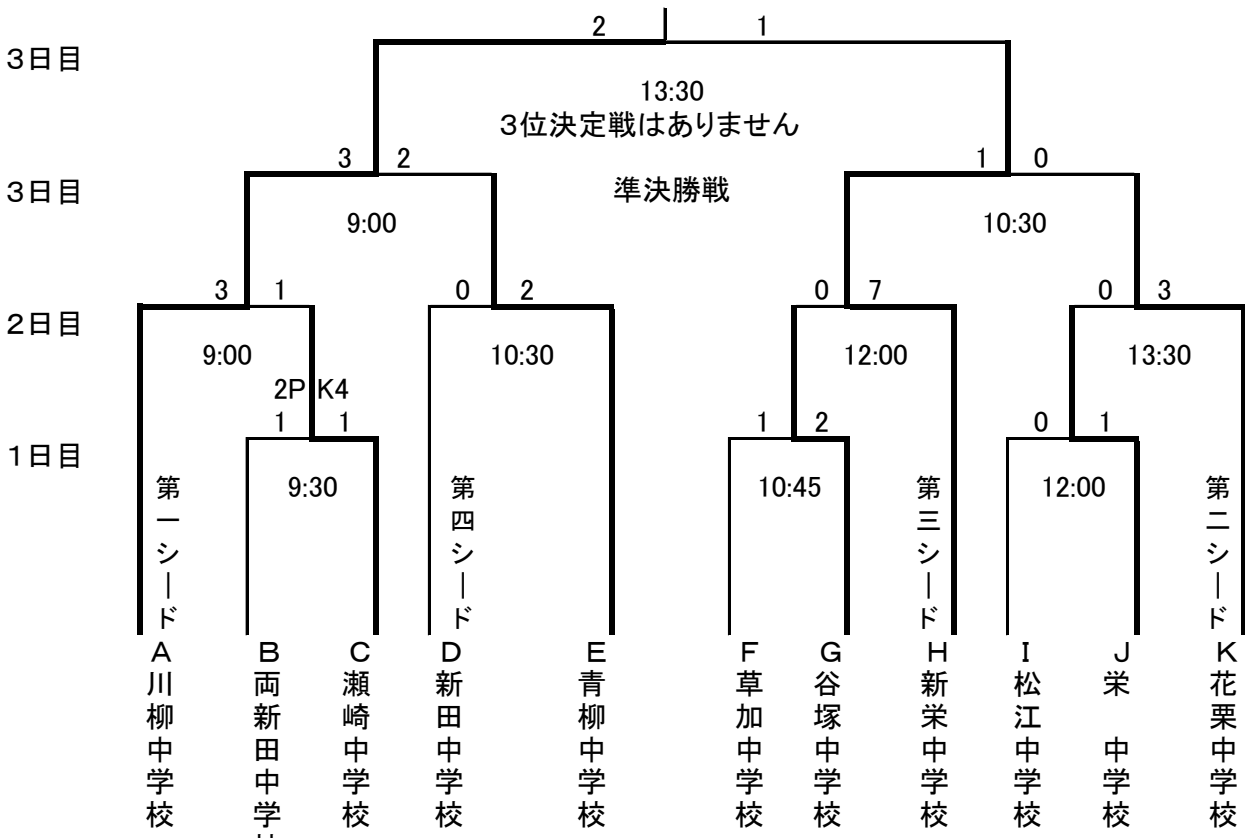

# 平成26年度 新人戦大会 サッカーの部 草加市市内予選

日程 平成26年 10月 1(月). 2(火). 3(水). 予備日6(土). 7(日)

会場 瀬崎グランド(雨天順延の場合も同様)

開会式 8:30~ 選手宣誓ー 両新田中学校キャプテン

試合時間 30分ー5分ー30分 延長 準決勝戦および決勝戦は延長(前半5分+後半5分)  
決勝戦

優勝 中学校  
準優勝 中学校  
第3位 中学校  
第3位 中学校

PK方式 延長戦で決しない場合は、PK方式が適用されます。

\* 決勝戦に進出した2チームは、埼玉県南部大会へ出場いたします。勝利チームは県大会出場

# 平成25年度 新人戦大会 サッカーの部 草加市市内予選

日程 平成25年 9月 30(月). 10月 1(火). 2(水). 予備日.3(木). 4(金)

会場 瀬崎グランド(雨天順延の場合も同様)

開会式 8:30～ 選手宣誓ー 両新田中学校キャプテン

\* 決勝戦に進出した2チームは、埼玉県南部大会へ出場いたします。

試合時間 30分ー5分ー30分

延長 準決勝戦および決勝戦は延長(前半5分+後半5分)