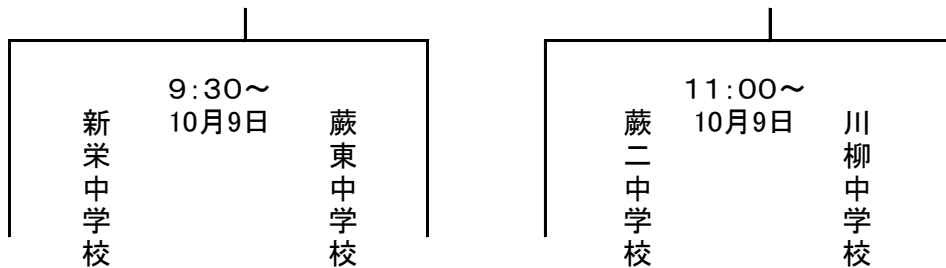

# 平成26年度 新人戦大会 サッカーの部 草加市市内予選

日程 平成26年 10月 1(月). 2(火). 3(水). 予備日6(土). 7(日)

会場 瀬崎グランド(雨天順延の場合も同様)

開会式 8:30~ 選手宣誓ー 両新田中学校キャプテン

試合時間 30分ー5分ー30分 延長 準決勝戦および決勝戦は延長(前半5分+後半5分)  
決勝戦

優勝 中学校  
準優勝 中学校  
第3位 中学校  
第3位 中学校

PK方式 延長戦で決しない場合は、PK方式が適用されます。

\* 決勝戦に進出した2チームは、埼玉県南部大会へ出場いたします。勝利チームは県大会出場