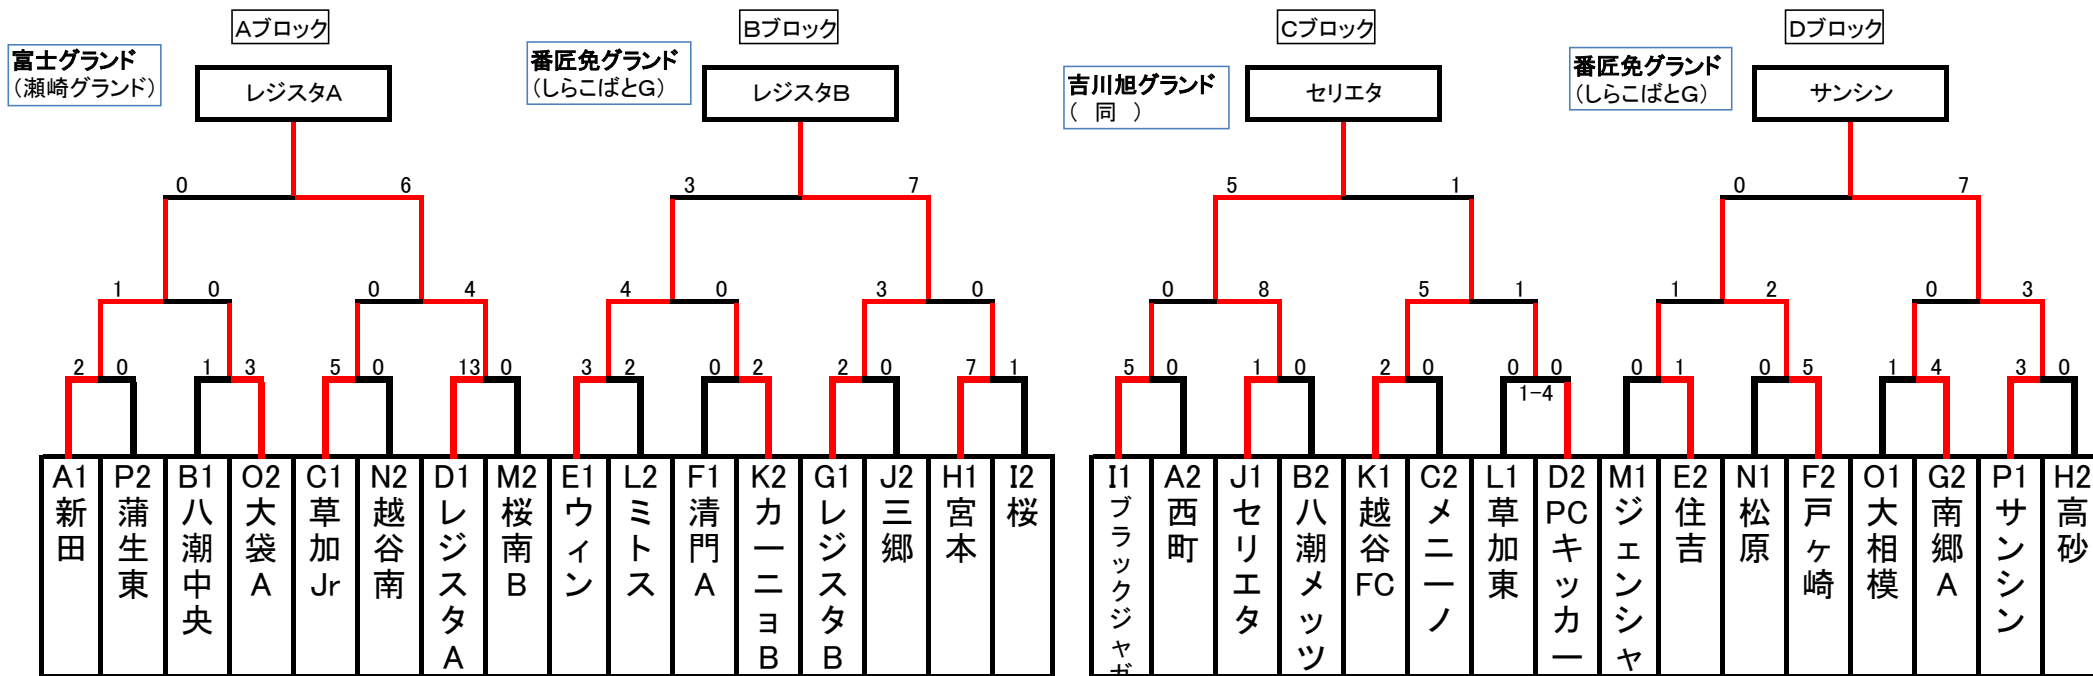

平成26年度 第38回全日本少年サッカー大会 東部地区南ブロック予選 決勝トーナメント

審判 割り当て表

試合	審判
9:00~	① ②
10:00~	② ①
12:00~	③ ①、②の勝ち

審判 割り当て表

試合	審判
8:30~	① ②
9:30~	② ①
10:30~	③ ④
11:30~	④ ③
12:30~	⑤ ⑥
13:30~	⑥ ⑤
15:00~	⑦ ⑤⑥の負け