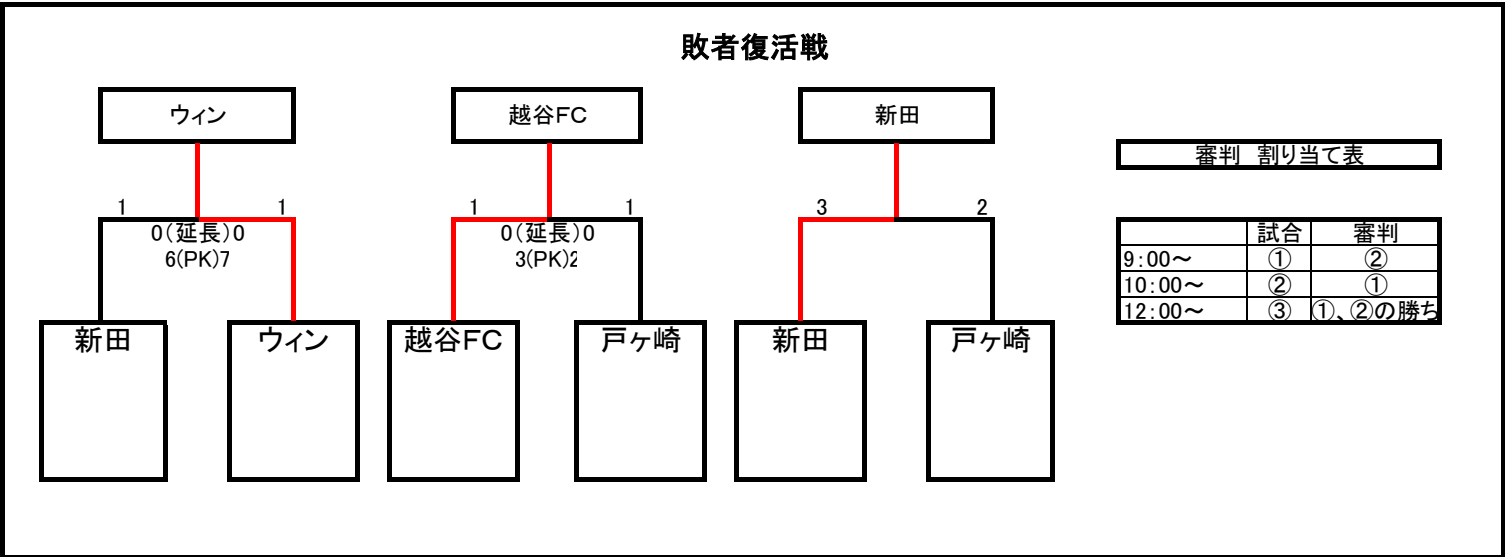

平成26年度 第38回全日本少年サッカー大会 東部地区南ブロック予選 決勝トーナメント

審判 割り当て表

試合	審判
9:00~	① ②
10:00~	② ①
12:00~	③ ①、②の勝ち

審判 割り当て表

試合	審判
8:30~	① ②
9:30~	② ①
10:30~	③ ④
11:30~	④ ③
12:30~	⑤ ⑥
13:30~	⑥ ⑤
15:00~	⑦ ⑤⑥の負け