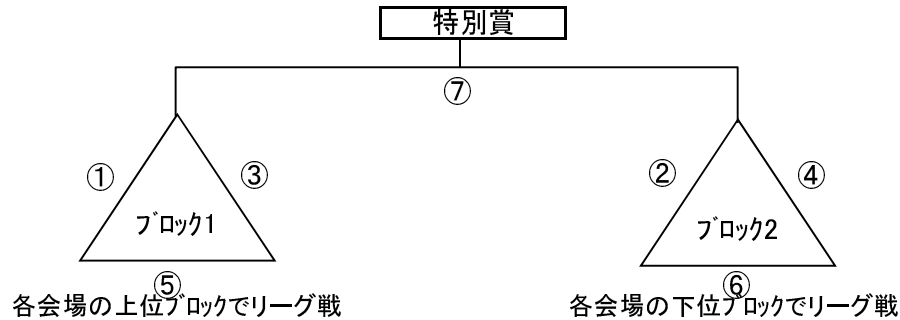

初日が中止の場合

【大会2日間で初日が中止になった場合】(2日目のみ開催)

- ① 9ブロックに分け、6チームで1位チームを決定するトーナメント戦とします。
- ② 1面で6チームのグループを作り、3チーム2ブロックで1位を確定
- ③ 各ブロックの1位同士で対戦し勝ったほうを特別賞とします。
- ④ ブロック順位決定は勝点→得失点→総得点→対戦相手→PK(5人)する。
- ⑤ 試合時間は全試合20分ハーフとする。
- ⑥ 最後の決勝が引き分けの場合のみPK戦を行います。(延長はありません)

【大会2日間で2日目が中止になった場合】(1日目のみ開催)

予備日は、ありませんので初日のみでの大会終了となります。

チーム名は対戦表で見やすくする為に、略称とさせて頂きました

ブロック	対戦チーム名			会場
	①	②	③	
A	川口SS	江東FC	ひまわり	そうか公園A面
B	青木中央	ストーム	高砂	
C	7FC福生	フォルテ	新田	そうか公園B面
D	ブルーF	大宮早起き	ジェンジャン	
E	マイティ	東スポ	草加Jr	瀬崎グラウンドA面
F	レスチJr	春岡FC	草加東	
G	八千代町	南郷FC	瀬崎FC	瀬崎グラウンドB面
H	アビリスタ	古千谷FC	清門FC	
I	スカイFC	駒林SC	西町FC	柳島グラウンドA面
J	NKFC	宮代東FC	住吉SC	
K	わらび錦	パ・プルス	遊馬	柳島グラウンドB面
L	清和	習志野	松原FC	
M	武里SC	蕨南SC	両新田FC	両新田小学校
N	クリアージュ	中根FC	草加FCα	
O	荒川区選	バンビーノ	長栄FC	長栄小学校
P	新郷SC	栗の実	東大宮	
Q	蕨北SC	菅生SC	稲荷FC	瀬崎グラウンドC面
R	流星SS	北本東	浦安SC	

Rブロックは2日目の開催時は、会場が稲荷小学校→瀬崎グラウンドに変更となるので注意してください。