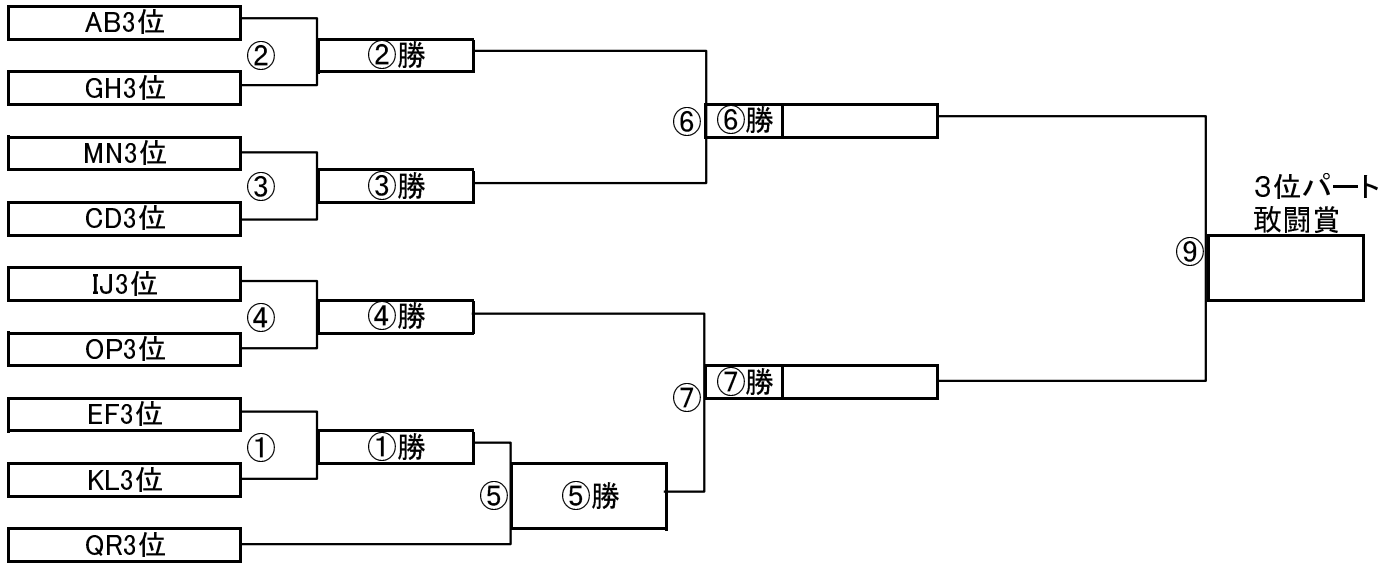

二日目決勝トーナメント【3位パート】(試合時間 <15-5-15>分)