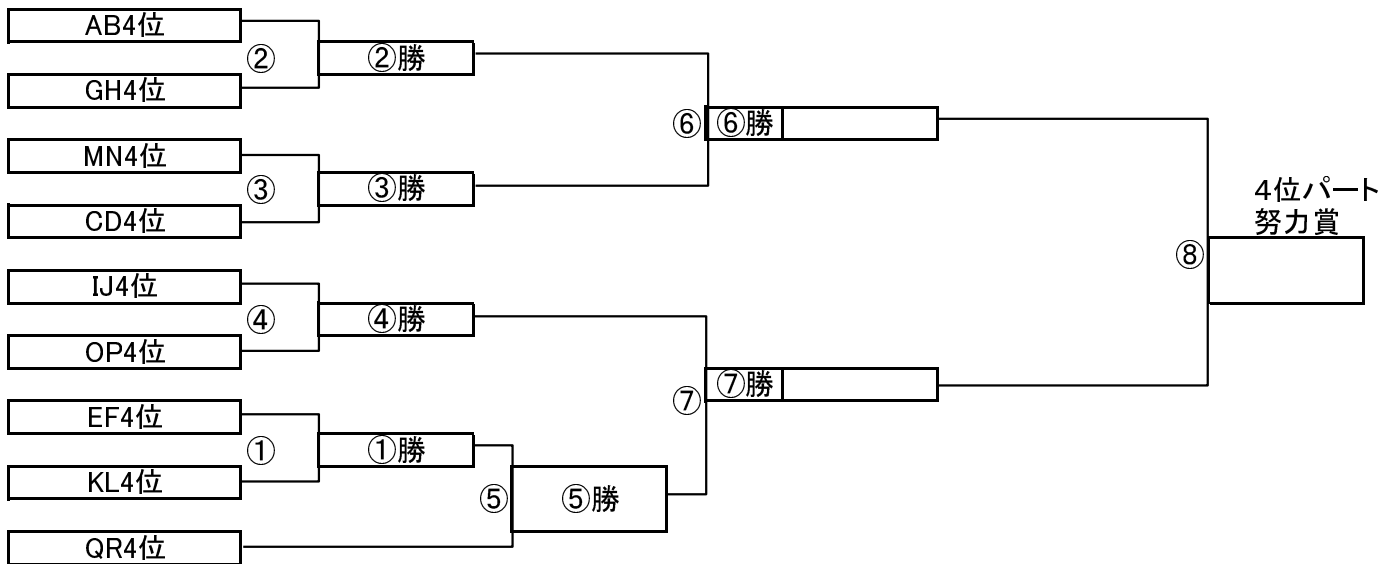

二日目決勝トーナメント【4位パート】(試合時間 <15-5-15>分)

3位パート決勝トーナメントスケジュール
(瀬崎グランドA面)

	時間	A側		B側	審判	
①	8:30	EF3位	-	KL3位	IJ3位	OP3位
②	9:15	AB3位	-	GH3位	EF3位	KL3位
③	10:00	MN3位	-	CD3位	AB3位	GH3位
④	10:45	IJ3位	-	OP3位	MN3位	QR3位
⑤	11:30	①勝	-	QR3位	④勝	OP3位
⑥	12:15	②勝	-	③勝	⑤勝	⑤負
⑦	13:00	④勝	-	⑤勝	⑥勝	⑥負
インターバル(15分)						
⑧	13:45	⑥勝	-	⑦勝	本部	本部

4位パート決勝トーナメントスケジュール
(瀬崎グランドB面)

	時間	A側		B側	審判	
①	8:30	EF4位	-	KL4位	IJ4位	OP4位
②	9:15	AB4位	-	GH4位	EF4位	KL4位
③	10:00	MN4位	-	CD4位	AB4位	GH4位
④	10:45	IJ4位	-	OP4位	MN4位	QR4位
⑤	11:30	①勝	-	QR4位	④勝	OP4位
⑥	12:15	②勝	-	③勝	⑤勝	⑤負
⑦	13:00	④勝	-	⑤勝	⑥勝	⑥負
インターバル(15分)						
⑧	13:45	⑥勝	-	⑦勝	本部	本部

A面、B面の全試合が終了次第、表彰式を行います