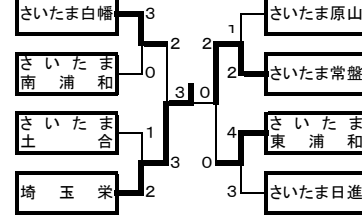

【西部地区】地区大会代表決定

所沢・狭山・飯能・日高・入間

富士見・ふじみ野・川越・坂戸・鶴ヶ島・越生

【西部地区】(13)

富士見・ふじみ野(1+1)

川越(2)+1

坂戸・鶴ヶ島・毛呂山・越生(1)

所沢(1)+1

狭山(1)

飯能・日高(1)

比企(2)

入間(1)

【南部地区】(10)

川口(2)+1

和光・新座・志木・朝霞(2)

鴻巣・桶川・北本・伊奈(2)

上尾(1)

蕨・戸田・鳩ヶ谷・草加(2)

【さいたま市】(7+3)

第10代表決定戦

【北部地区】(6)

秩父・横瀬・皆野・小鹿野・長瀬(2) 本庄・上里・神川・美里(1)

熊谷(1)+1

深谷・江南・寄居(1)